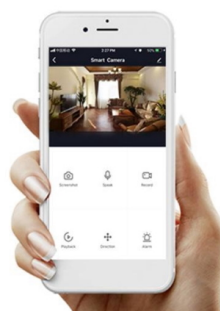

Inteligentní LED stropní svítidlo z kolekce IMMAX NEO LITE v elegantním provedení s boční linkou pro jemné rozptýlení světla do stran. Aplikace IMMAX NEO PRO, fungující na globální platformě TUYA, umožní pohodlné vzdálené ovládání celé sítě domácích světelných zdrojů. Je kompatibilní s iOS, Android, Samsung SmartThings, Amazon Alexa, Apple Siri zkratky a Google Assistant. Součástí balení je dálkový ovladač.

Vstupní napětí: AC 220 V

Rozměry: 510 x 510 x 70 mm

Barva: stříbrná - hnědá

TuyaSmart:

[Aplikace pro Android](#)

[Aplikace pro iOS](#)
