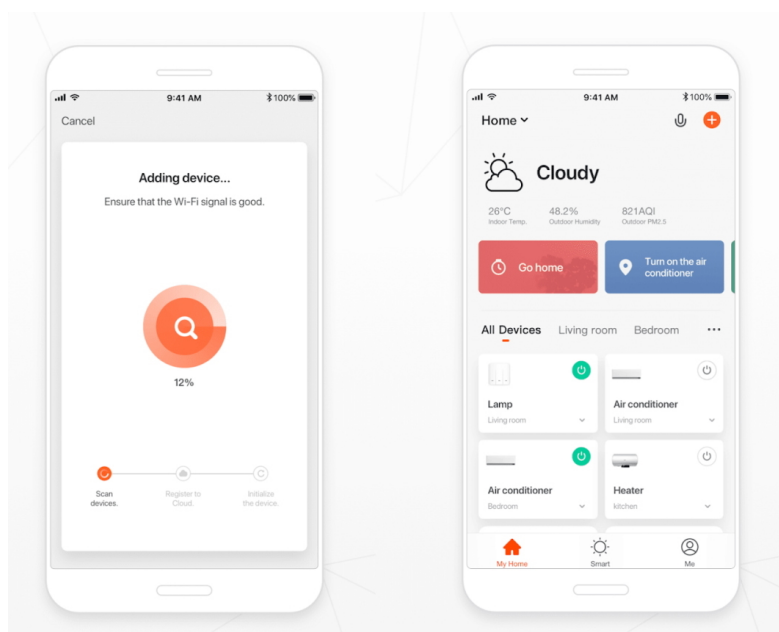

Inteligentní LED stropní svítidlo z kolekce IMMAX NEO LITE v elegantním provedení s boční linkou pro jemné rozptýlení světla do stran. Aplikace IMMAX NEO PRO, fungující na globální platformě TUYA, umožní pohodlné vzdálené ovládání celé sítě domácích světelných zdrojů. Je kompatibilní s iOS, Android, Samsung SmartThings, Amazon Alexa, Apple Siri zkratky a Google Assistant. Součástí balení je dálkový ovladač.

Vstupní napětí: AC 220 V

Rozměry: 510 x 510 x 70 mm

Barva: stříbrná - hnědá

TuyaSmart:

[Aplikace pro Android](#)

[Aplikace pro iOS](#)
