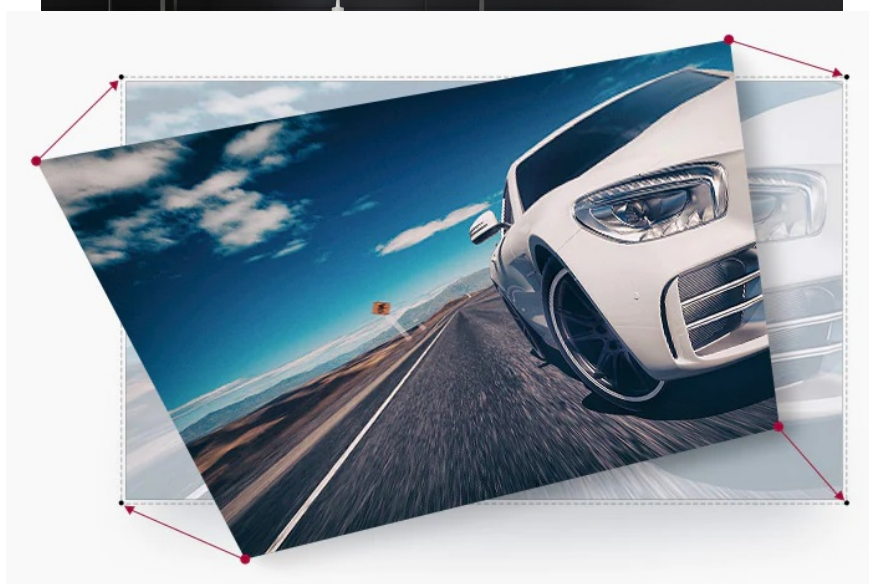

### Projektor LG CineBeam PF610P - udělá kino z každé domácnosti

Přenosný projektor **LG CineBeam PF610P** transformuje každou místnost do domácího kinosálu. Obrazová multimédia vám zprostředkuje na **ploše až 120 palců v rozlišení Full HD**. O dobrou viditelnost a jas se postará **svítivost 1000 ANSI lumenu** se **4kanálovou LED technologií** a chybět nesmí ani bezdrátové připojení a sdílení obsahu.

#### Všude tam, kde je volná plocha

**DLP projektor LG PF610P** nabízí jasné snímky ve vysokém rozlišení Full HD. Další filmovou noc prožijete s **úhlopříčkou obrazovky od 60 do 120 palců**, takže své domácí kino projekce si užijete opravdu ve velkém stylu. **Vysoký dynamický rozsah HDR 10** zajistí věrnou reprodukci barev a obrazu.

Každý snímek je optimalizován pro co nejlepší kvalitu. Na jasném a živém zobrazení se podílí rovněž 4kanálová LED technologie, která využívá samostatné RGB barvy spolu s dynamickou zelenou pro úpravu jasů a odstínů.