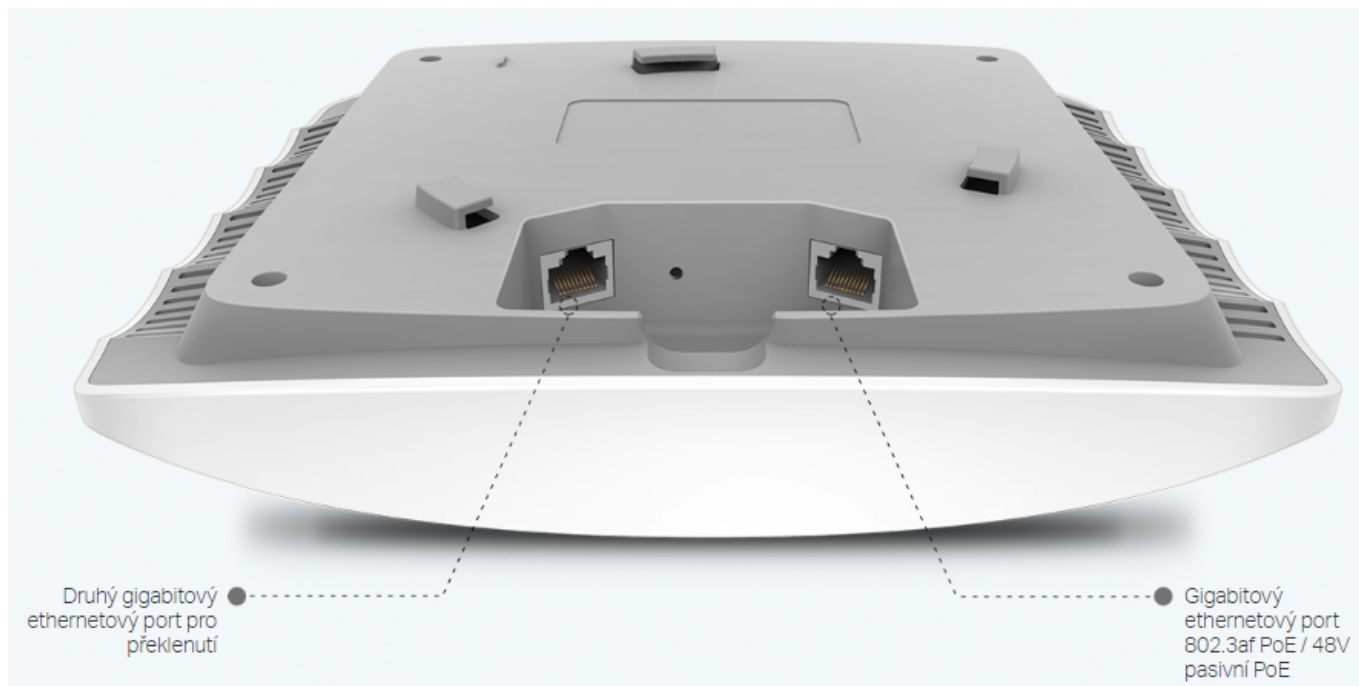

Popis

TP-Link EAP245 5 ks

Bezdrátový **dvoupásmový gigabitový access point** je vybaven technologií **802.11ac Wave 2** (podpora MU-MIMO) a zajišťuje tak špičkové rychlosti Wi-Fi **1750 Mb/s** a pokrytí s dlouhým dosahem bezdrátových pásem **2,4 GHz a 5 GHz**. Jednotka EAP245 podporuje napájení typu **802.3af PoE i pasivní PoE** napájení, takže ji lze napájet pomocí PoE switchu nebo PoE adaptéru. Elegantní vzhled a design usnadňují montáž na stěnu nebo na strop a dále zrychlují a ulehčují nasazení.

- **Rychlá dvoupásmová síť Wi-Fi:** Simultánní rychlosti 450 Mbit/s v pásmu 2,4 GHz a 1300 Mbit/s v pásmu 5 GHz poskytují výslednou přenosovou rychlost 1750 Mbit/s v síti Wi-Fi.
- **Integrováno do platformy Omada SDN:** Funkce ZTP (Zero-Touch Provisioning), centralizovaná cloudová správa a inteligentní monitorování.
- **Centralizovaná správa:** Cloudový přístup a aplikace Omada pro maximální pohodlí a snadnou správu.
- **Bezproblémový roaming:** Uživatelé se mohou volně pohybovat v pokryté oblasti, aniž by to mělo nějaký dopad na streamování videa a hlasové hovory.
- **Podpora technologie PoE:** Podporuje standard 802.3af i pasivní PoE napájení pro flexibilní možnosti instalace.
- **Zabezpečená síť pro hosty:** Poskytuje několik možností ověřování (SMS, Facebook Wi-Fi, Voucher atd.) a řadu technologií pro zabezpečení bezdrátové sítě.
- **Pokročilé bezdrátové technologie:** Optimalizujte výkon sítě pomocí technologií MU-MIMO, Band Steering, Airtime Fairness a Beamforming.

Porty: 2x GbE RJ-45 LAN

Frekvenční pásmo: 2,4 GHz, 5 GHz

Zabezpečení: 64/128/152-bit WEP, WPA, WPA2-Enterprise, WPA-PSK, WPA2-PSK

Podpora PoE: ano, 802.3af nebo pasivní PoE (48 V)

Rozměry: 205,5 x 181,5 x 37,1 mm