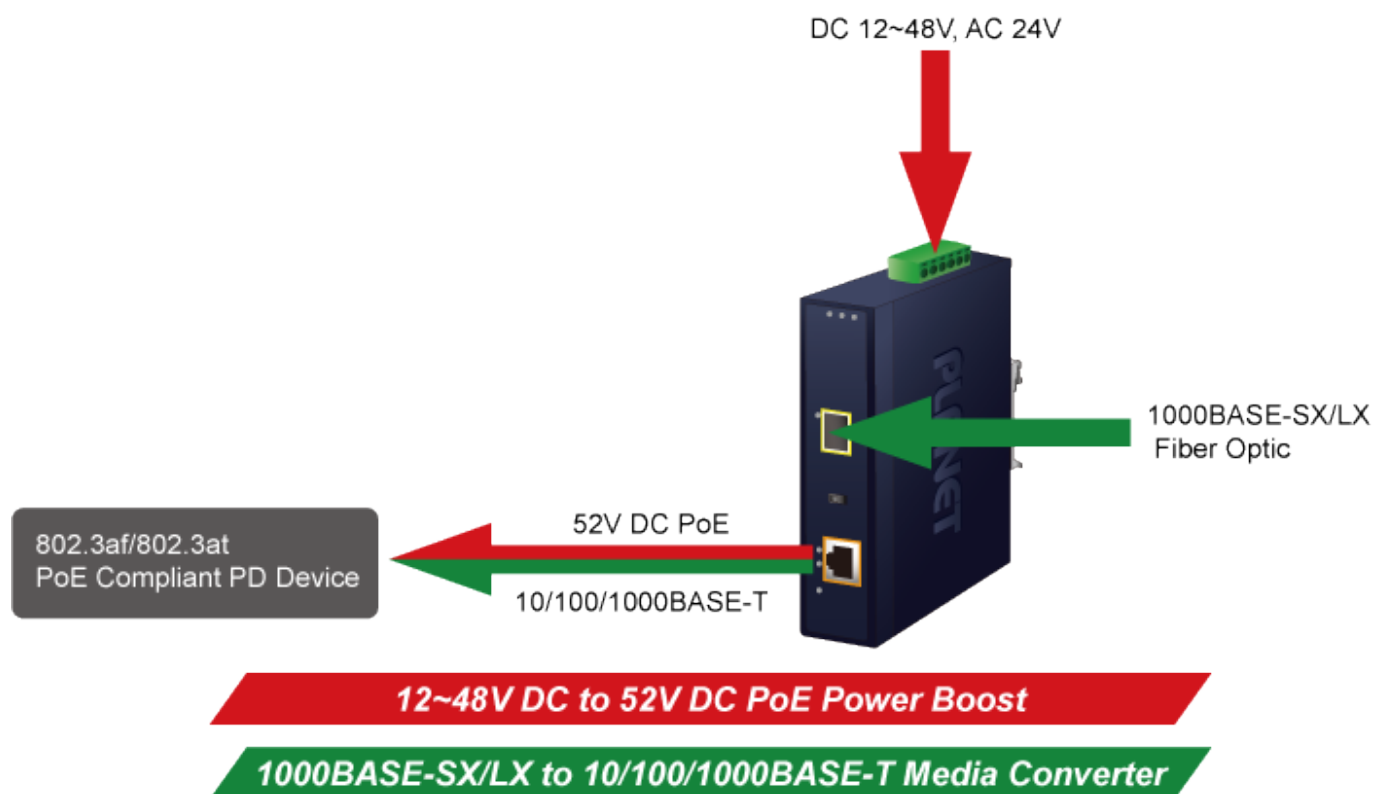

PLANET IGTP-802TS

Cena celkem:	4 864 Kč
	(bez DPH: 4 020 Kč)
Běžná cena:	5 350 Kč
Ušetříte:	486 Kč
Kód zboží:	NETPLA2409
Part No.:	IGTP-802TS
Záruka:	60 měs.
Stav:	Nové zboží

Popis

PLANET IGTP-802TS

Průmyslový konvertor kombinuje ethernetovou konverzi **1000Base-LX na 10/100/1000Base-T** s PoE+ injektorem 802.3at s výkonem **až 30 W** pro levné a efektivní rozšíření sítě. K dispozici je **jeden port SC (1000Base-X, singlemode, dosah až 20 km)** pro potřeby vaší sítě. Konvertor nabízí časově úsporné a cenově efektivní řešení pro uživatele a systémové integrátory, kteří rychle transformují svá sériová zařízení do sítě Ethernet bez nutnosti výměny stávajících sériových zařízení a softwarového systému.

Široký rozsah provozní teploty umožňuje umístit zařízení v téměř jakémkoliv obtížném prostředí. Kompaktní kovové pouzdro s krytím **IP30**, umožňuje montáž na lištu DIN, nebo na stěnu pro efektivní využití prostoru skříně. Napájení poskytuje integrovaný redundantní zdroj se širokým rozsahem napětí **DC 12-48 V / AC 24 V**, který je ideální pro provoz s vysokorychlostními aplikacemi vyžadujícími duální nebo záložní napájení.

ZÁKLADNÍ SPECIFIKACE

Fyzické vlastnosti:

Porty: 1x RJ-45 10/100/1000Base-T s PoE+ funkcí, 1x SC SM (1000Base-LX, 9/125 μ m)

Podpora přenosu: Frame 9KB

Provedení: DIN lišta, na zeď

Podpora OAM: ne

Napájení: 12-48 V DC, nebo 24 V AC, max. celkový příkon do 48 W (zdroj není součástí balení)

Ochrana: ESD do 6 kV

Provozní teplota: -40 až 75 °C

Rozměry: 135 x 87 x 32 mm

Hmotnost: 416 g

Lze instalovat do šasi: ne

Remote Link Normal

Remote Link Broken