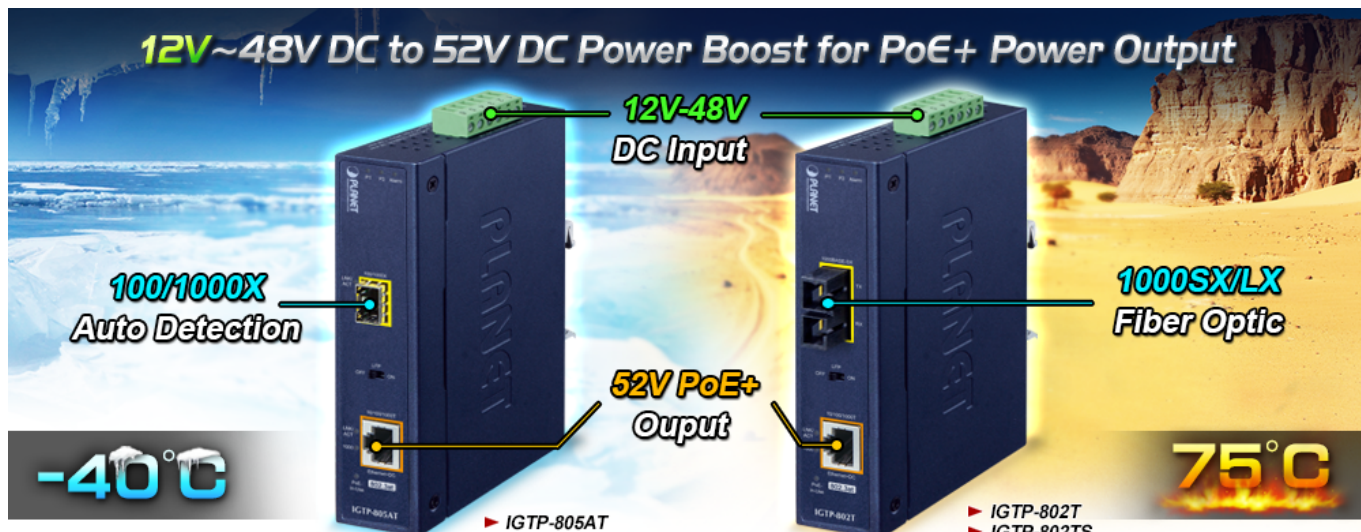

PLANET IGTP-802TS

Cena celkem:	4 864 Kč
	(bez DPH: 4 020 Kč)
Běžná cena:	5 350 Kč
Ušetříte:	486 Kč
Kód zboží:	NETPLA2409
Part No.:	IGTP-802TS
Záruka:	60 měs.
Stav:	Nové zboží

Popis

PLANET IGTP-802TS

Průmyslový konvertor kombinuje ethernetovou konverzi **1000Base-LX na 10/100/1000Base-T** s PoE+ injektorem 802.3at s výkonem **až 30 W** pro levné a efektivní rozšíření sítě. K dispozici je **jeden port SC (1000Base-X, singlemode, dosah až 20 km)** pro potřeby vaší sítě. Konvertor nabízí časově úsporné a cenově efektivní řešení pro uživatele a systémové integrátory, kteří rychle transformují svá sériová zařízení do sítě Ethernet bez nutnosti výměny stávajících sériových zařízení a softwarového systému.

Široký rozsah provozní teploty umožňuje umístit zařízení v téměř jakémkoliv obtížném prostředí. Kompaktní kovové pouzdro s krytím **IP30**, umožňuje montáž na lištu DIN, nebo na stěnu pro efektivní využití prostoru skříně. Napájení poskytuje integrovaný redundantní zdroj se širokým rozsahem napětí **DC 12-48 V / AC 24 V**, který je ideální pro provoz s vysokorychlostními aplikacemi vyžadujícími duální nebo záložní napájení.

ZÁKLADNÍ SPECIFIKACE

Fyzické vlastnosti:

Porty: 1x RJ-45 10/100/1000Base-T s PoE+ funkcí, 1x SC SM (1000Base-LX, 9/125 μ m)

Podpora přenosu: Frame 9KB

Provedení: DIN lišta, na zeď

Podpora OAM: ne

Napájení: 12-48 V DC, nebo 24 V AC, max. celkový příkon do 48 W (zdroj není součástí balení)

Ochrana: ESD do 6 kV

Provozní teplota: -40 až 75 °C

Rozměry: 135 x 87 x 32 mm

Hmotnost: 416 g

Lze instalovat do šasi: ne

Remote Link Normal

Remote Link Broken