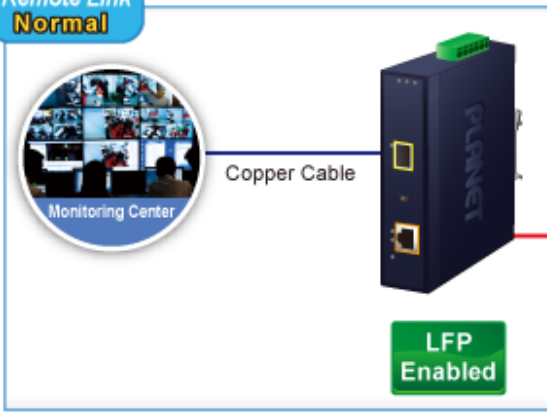

PLANET IGTP-802TS

Cena celkem:	4 864 Kč
	(bez DPH: 4 020 Kč)
Běžná cena:	5 350 Kč
Ušetříte:	486 Kč
Kód zboží:	NETPLA2409
Part No.:	IGTP-802TS
Záruka:	60 měs.
Stav:	Nové zboží

Popis

PLANET IGTP-802TS

Průmyslový konvertor kombinuje ethernetovou konverzi **1000Base-LX na 10/100/1000Base-T** s PoE+ injektorem 802.3at s výkonem **až 30 W** pro levné a efektivní rozšíření sítě. K dispozici je **jeden port SC (1000Base-X, singlemode, dosah až 20 km)** pro potřeby vaší sítě. Konvertor nabízí časově úsporné a cenově efektivní řešení pro uživatele a systémové integrátory, kteří rychle transformují svá sériová zařízení do sítě Ethernet bez nutnosti výměny stávajících sériových zařízení a softwarového systému.

Široký rozsah provozní teploty umožňuje umístit zařízení v téměř jakémkoliv obtížném prostředí. Kompaktní kovové pouzdro s krytím **IP30**, umožňuje montáž na lištu DIN, nebo na stěnu pro efektivní využití prostoru skříně. Napájení poskytuje integrovaný redundantní zdroj se širokým rozsahem napětí **DC 12-48 V / AC 24 V**, který je ideální pro provoz s vysokorychlostními aplikacemi vyžadujícími duální nebo záložní napájení.

ZÁKLADNÍ SPECIFIKACE

Fyzické vlastnosti:

Porty: 1x RJ-45 10/100/1000Base-T s PoE+ funkcí, 1x SC SM (1000Base-LX, 9/125 μ m)

Podpora přenosu: Frame 9KB

Provedení: DIN lišta, na zeď

Podpora OAM: ne

Napájení: 12-48 V DC, nebo 24 V AC, max. celkový příkon do 48 W (zdroj není součástí balení)

Ochrana: ESD do 6 kV

Provozní teplota: -40 až 75 °C

Rozměry: 135 x 87 x 32 mm

Hmotnost: 416 g

Lze instalovat do šasi: ne

Remote Link Normal

Remote Link Broken