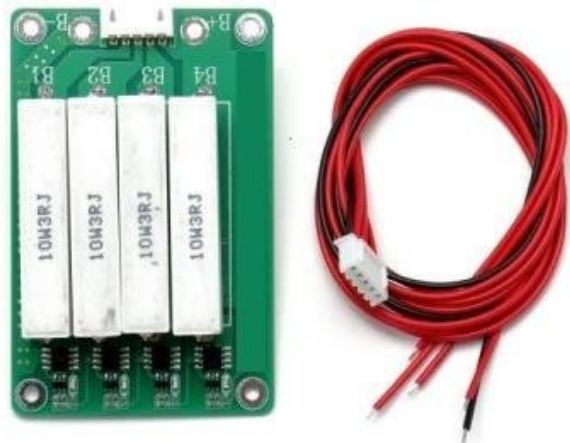

## GWL/ELERIX LIFEPO4 BALANCÉR CBM

Cena celkem:

**553 Kč****(bez DPH: 457 Kč)**

Běžná cena:

**609 Kč**

Ušetříte:

**55 Kč**

Kód zboží:

ELEGWL0163

Part No.:

GWL/M-CBM4S

Záruka:

26 měs.

Stav:

Nové zboží

### GWL/ELERIX LiFePO4 balancér CBM

Bateriový **balancér** (ekvalizér) **pro 1 až 4 články LFP** (LiFePO4) s vyvažovacím proudem až **1,2 A**.

Balancér baterie mezi sebou napěťově vyrovnává - balancuje na max. napěťový rozdíl mezi bateriemi. Tím se **zlepší výkon a životnost baterií** zapojených v bateriové sestavě.

- Indikace pomocí LED diod.
- Lze použít k vyvažování (balancování) článků LFP během závěrečné části nabíjení.
- Snadné připojení k článkům LFP pomocí 5pinového konektoru (zásuvky) JST XH 2.50.
- Možnost navýšení díky paralelním zapojením.
- Desku můžete odpojit od akumulátoru, když se balancování neprovádí.