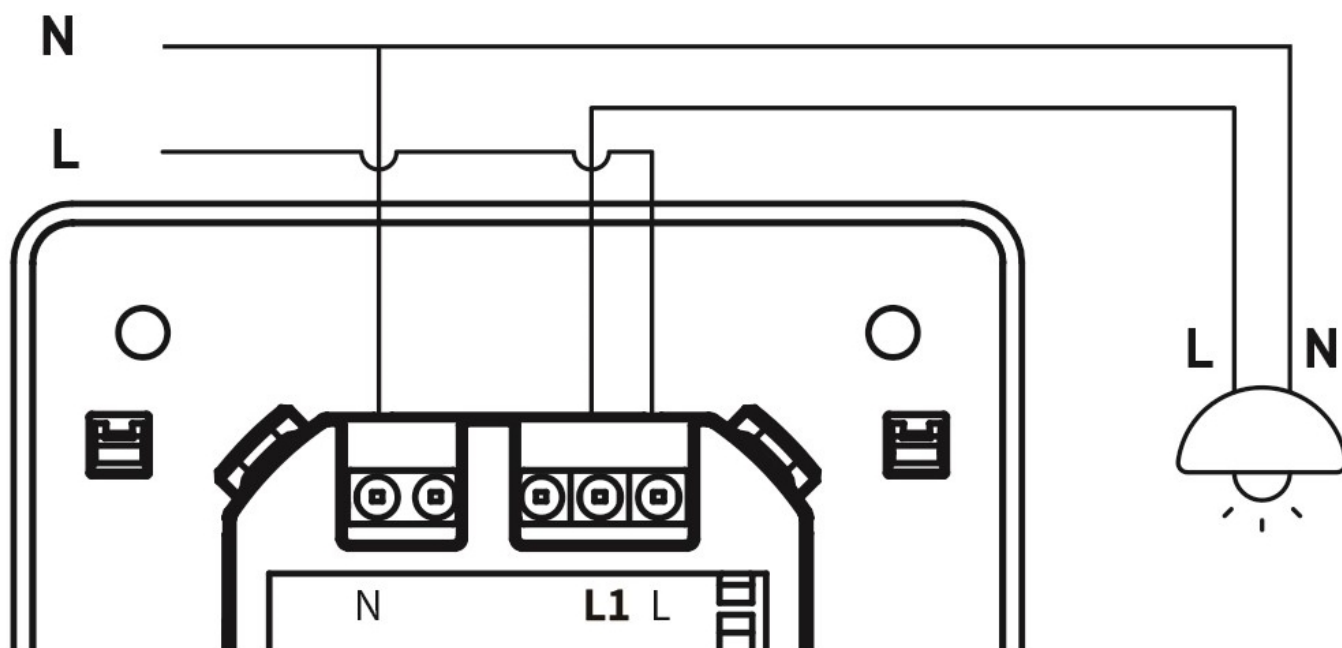

ZÁKLADNÍ SPECIFIKACE

Bezdrátové připojení: Wi-Fi, podpora Tuya

Frekvence Wi-Fi: 2,4 GHz

Bezdrátový dosah: 30 m přímá viditelnost, 10 m v zastavěném prostoru

Napájení: AC 100–240 V, 50/60 Hz

Zatížení: max. 1500 W, nebo 600 W pro LED svítidla

Stupeň krytí: IP20

Rozměry: 86 × 86 × 37,5 mm

Barva: bílá

Schéma zapojení:

TuyaSmart:

[Aplikace pro Android](#)

[Aplikace pro iOS](#)
