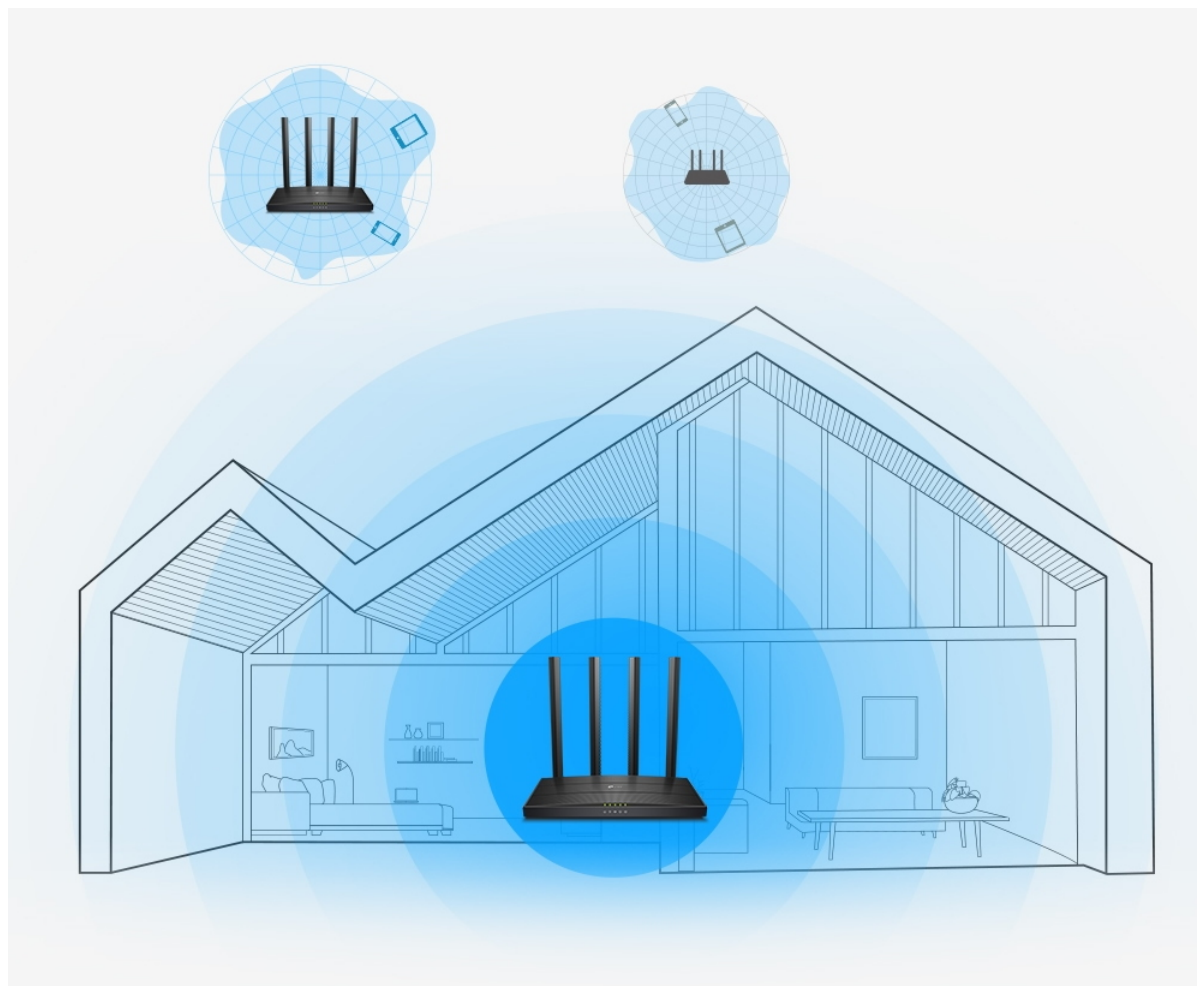

Dvoupásmový bezdrátový Wi-Fi router AC1200 pracující na frekvencích **2,4 a 5 GHz** standardu **802.11a/b/g/n/ac**. Čtyři externí a jedna interní anténa poskytují stabilní bezdrátové připojení a optimální pokrytí. V pásmu 2,4 GHz dosahuje přenosových rychlostí **až 300 Mbit/s** a v pásmu 5 GHz **až 867 Mbit/s**. Na zadní straně disponuje **čtyřmi RJ-45 gigabit LAN** porty a **jedním RJ-45 gigabit WAN** portem.

- Souběžný přenos dat rychlostí 300 Mb/s v pásmu 2,4 GHz a 867 Mb/s v pásmu 5 GHz vytváří celkovou dostupnou šířku pásma 1200 Mb/s.
- Čtyři externí a jedna interní anténa poskytují stabilní bezdrátové připojení a optimální pokrytí.
- Správu sítě máte snadno pod přímou kontrolou díky aplikaci TP-Link Tether.
- Technologie MU-MIMO dosahuje dvojnásobné účinnosti - komunikuje až se 2 zařízeními současně.
- Podporuje režim Access Point, který umožňuje vytvořit nový přístupový bod sítě Wi-Fi.
- Zabezpečený přístup VPN - Poskytuje soukromou síť s bezpečným připojením (OpenVPN a PPTP VPN).

**Zvýšené pokrytí Wi-Fi v celé vaší domácnosti** Čtyři externí antény vysílají signál Wi-Fi do všech koutů vašeho domova. Zůstaňte ve spojení a užívejte si rychlou Wi-Fi, ať už si hovíte na pohovce, nebo na balkóně. Technologie tvarování paprsku detekuje zařízení, i když jsou vzdálená nebo mají nízký výkon, a soustředí k nim sílu bezdrátového signálu.