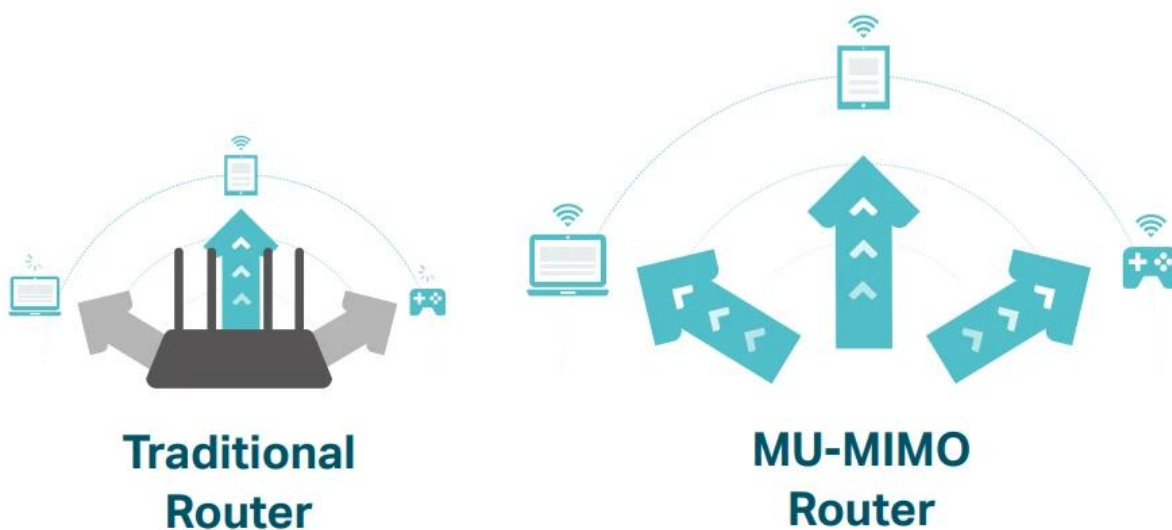

### **Pokročilé zabezpečení pomocí WPA3**

Nejnovější protokol zabezpečení sítí Wi-Fi s názvem WPA3 přináší nové možnosti pro zlepšení kyberbezpečnosti v osobních sítích. Bezpečnější šifrování hesla Wi-Fi a vylepšená ochrana proti útokům hrubou silou společně chrání vaši domácí Wi-Fi.

### **Zvýšené pokrytí Wi-Fi v celé vaší domácnosti**

čtyři externí antény vysílají signál Wi-Fi do všech koutů vašeho domova. Zůstaňte ve spojení a užívejte si rychlé Wi-Fi, ať už si hovíte na pohovce, nebo na balkóně. Technologie tvarování paprsku detekuje zařízení, i když jsou vzdálená nebo mají nízký výkon, a soustřeďuje k nim sílu bezdrátového signálu.

### MU-MIMO přináší více současných připojení

MU-MIMO umožňuje zařízení Archer C6 obsluhovat více zařízení najednou. Už se nemusíte potýkat se zahlcenou sítí či prodlevami. Všechna zařízení získávají data rychleji a Wi-Fi se využívá efektivněji!

**Tradiční router:** Přenášení dat pouze do jednoho zařízení současně

**Archer C6:** Přenášení dat do několika zařízení současně