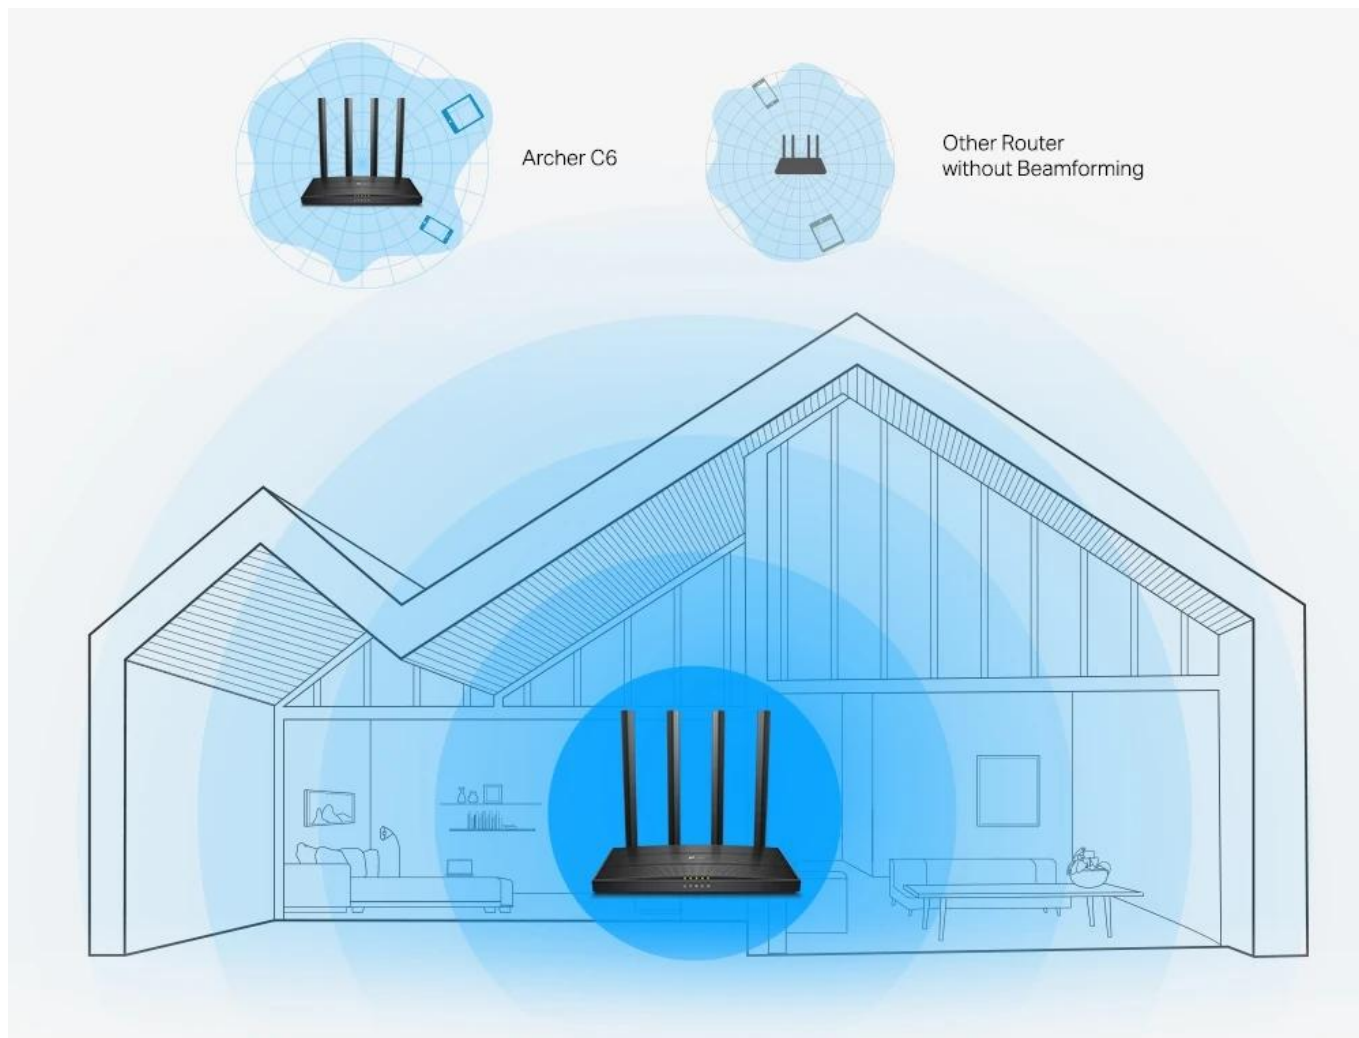

#### Plynulá zábava s dvoupásmovou Wi-Fi AC1200

Router Archer C6 vytváří spolehlivé a bleskově rychlé sítě s technologií Wi-Fi 802.11ac. Pásmo 2,4 GHz poskytuje rychlost až 300 Mb/s, která je připravená pro každodenní úkoly, jako je odesílání e-mailů a prohlížení webu, zatímco pásmo 5 GHz

poskytuje rychlost až 867 Mb/s, což je ideální pro streamování HD videa a hraní on-line her bez zpoždění.

**867 Mb/s** v pásmu 5 GHz + **300 Mb/s** v pásmu 2,4 GHz = **AC1200**

### **Pokročilé zabezpečení pomocí WPA3**

Nejnovější protokol zabezpečení sítí Wi-Fi s názvem WPA3 přináší nové možnosti pro zlepšení kyberbezpečnosti v osobních sítích. Bezpečnější šifrování hesla Wi-Fi a vylepšená ochrana proti útokům hrubou silou společně chrání vaši domácí Wi-Fi.

### **Zvýšené pokrytí Wi-Fi v celé vaší domácnosti**

čtyři externí antény vysílají signál Wi-Fi do všech koutů vašeho domova. Zůstaňte ve spojení a užívejte si rychlé Wi-Fi, ať už si hovíte na pohovce, nebo na balkóně. Technologie tvarování paprsku detekuje zařízení, i když jsou vzdálená nebo mají nízký výkon, a soustřeďuje k nim sílu bezdrátového signálu.