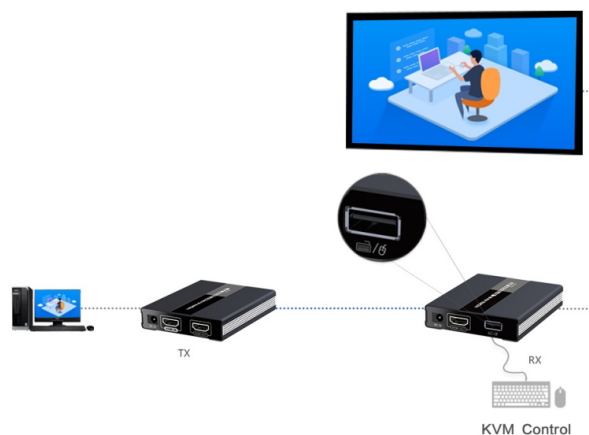

Zařízení umožňuje po jednom síťovém kabelu **bez zpoždění přenést HDMI Full HD 1080p signál a USB** až na vzdálenost 60 m.

- KVM extender (Keyboard, Video and Mouse) umožňuje přenést společně signál na větší vzdálenost a vzdáleně ovládat počítač nebo server.
- Podporuje Full HD 1080p přenos až na 60 m (při použití kvalitního UTP kabelu Cat6 s měděnými vodiči AWG23).
- Pro propojení doporučujeme kvalitní UTP kabel kategorie Cat5e/6/7 (nejlépe AWG23, nemusí být stíněný).
- Vysílač a přijímač je třeba propojit kvalitním Cat6/Cat5e kabelem. Obě jednotky mají propojovací konektor RJ-45.
- Vysílač má jeden vstupní HDMI konektor a jeden lokální HDMI výstup. Přijímač má jeden HDMI výstup pro vzdálený monitor.
- Extender přenáší také USB, vysílač má jeden USB pro zapojení do počítače. Přijímač má dva USB konektory pro zapojení například myši a klávesnice.
- Vysílač a přijímač jsou napájeny z příložených napájecích adaptérů. Tento extender umožňuje napájení jen z jedné strany jedním adaptérem, jak je uvedeno v manuálu.

USB MIC

Keyboard

PS3

Mouse

Webcams

PC

- Podporovaná rozlišení: 720 x 576 při 50 Hz, 720 x 480 při 60 Hz, 1280 x 720 při 60 Hz, 1920 x 1080 při 60 Hz, 640 x 480 při 60 Hz, 800 x 600 při 60 Hz, 1024 x 768 při 60 Hz, 1280 x 800 při 60 Hz, 1280 x 1024 při 60 Hz, 1440 x 900 při 60 Hz
- Přenosový datový tok: 10,2 Gbps
- Kompatibilní s HDMI 1.3
- Podporuje HDCP 1.4
- Maximální dosah: 60 m při použití Cat6 kabelu AWG23
- Maximální dosah: 50 m při použití Cat5 kabelu AWG24
- Vstupní HDMI kabel max. 8 m při použití HDMI kabelu s vodiči AWG24
- Výstupní HDMI kabel max. 8 m při použití HDMI kabelu s vodiči AWG24

Balení: 1x vysílač, 1x přijímač, manuál, 1x napájecí adaptér DC 5 V (2 A)

ZÁKLADNÍ SPECIFIKACE

Technologie přenosu: HDMI 1.3, HDCP 1.4

Maximální vzdálenost přenosu: až 60 m při použití Cat6 kabelu (AWG23)