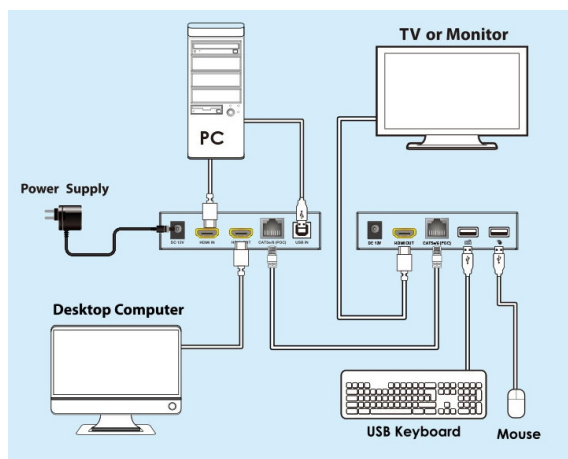

Zařízení umožňuje po jednom síťovém kabelu **bez zpoždění přenést HDMI Full HD 1080p signál a USB** až na vzdálenost 60 m.

- KVM extender (Keyboard, Video and Mouse) umožňuje přenést společně signál na větší vzdálenost a vzdáleně ovládat počítač nebo server.
- Podporuje Full HD 1080p přenos až na 60 m (při použití kvalitního UTP kabelu Cat6 s měděnými vodiči AWG23).
- Pro propojení doporučujeme kvalitní UTP kabel kategorie Cat5e/6/7 (nejlépe AWG23, nemusí být stíněný).
- Vysílač a přijímač je třeba propojit kvalitním Cat6/Cat5e kabelem. Obě jednotky mají propojovací konektor RJ-45.
- Vysílač má jeden vstupní HDMI konektor a jeden lokální HDMI výstup. Přijímač má jeden HDMI výstup pro vzdálený monitor.
- Extender přenáší také USB, vysílač má jeden USB pro zapojení do počítače. Přijímač má dva USB konektory pro zapojení například myši a klávesnice.
- Vysílač a přijímač jsou napájeny z příložených napájecích adaptérů. Tento extender umožňuje napájení jen z jedné strany jedním adaptérem, jak je uvedeno v manuálu.

USB MIC

Keyboard

PS3

Mouse

Webcams

PC

- Podporovaná rozlišení: 720 x 576 při 50 Hz, 720 x 480 při 60 Hz, 1280 x 720 při 60 Hz, 1920 x 1080 při 60 Hz, 640 x 480 při 60 Hz, 800 x 600 při 60 Hz, 1024 x 768 při 60 Hz, 1280 x 800 při 60 Hz, 1280 x 1024 při 60 Hz, 1440 x 900 při 60 Hz
- Přenosový datový tok: 10,2 Gbps
- Kompatibilní s HDMI 1.3
- Podporuje HDCP 1.4
- Maximální dosah: 60 m při použití Cat6 kabelu AWG23
- Maximální dosah: 50 m při použití Cat5 kabelu AWG24
- Vstupní HDMI kabel max. 8 m při použití HDMI kabelu s vodiči AWG24
- Výstupní HDMI kabel max. 8 m při použití HDMI kabelu s vodiči AWG24

Balení: 1x vysílač, 1x přijímač, manuál, 1x napájecí adaptér DC 5 V (2 A)

ZÁKLADNÍ SPECIFIKACE

Technologie přenosu: HDMI 1.3, HDCP 1.4

Maximální vzdálenost přenosu: až 60 m při použití Cat6 kabelu (AWG23)