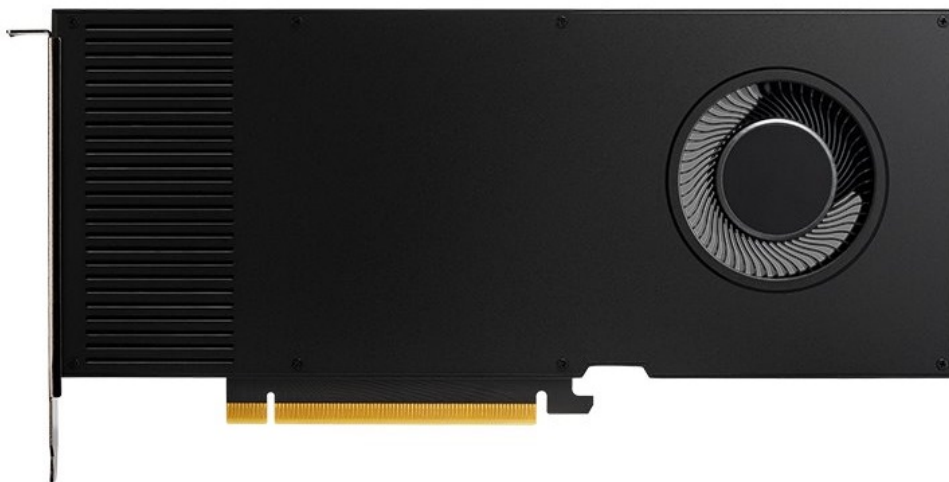

**PNY NVIDIA RTX A4000 16GB**

Cena celkem:	<b>24 990 Kč</b> <b>(bez DPH: 20 653 Kč)</b>
Běžná cena:	<b>27 489 Kč</b>
Ušetříte:	<b>2 499 Kč</b>
Kód zboží:	VGPNY2038
Part No.:	VCNRTXA4000-SB
Záruka:	36 měs.
Stav:	Nové zboží

**Popis****PNY NVIDIA RTX A4000 - zažijte výkon aplikací naplno**

**Grafická karta PNY NVIDIA RTX A4000** s novou architekturou **NVIDIA Ampere** je navržena pro všechny profesionály napříč obory. NVIDIA Ampere přináší **vylepšený Ray-Tracing** v reálném čase, rychlejší umělou inteligenci a pokročilé grafické a výpočetní funkce, které usnadní činnost všem **tvůrcům, designérům, inženýrům a vědcům**. Technologii **RTX** podporuje postupně stále více a více profesionálních aplikací, zvyšuje se flexibilita využití a také akcelerace daného softwaru.

Kromě vyššího výkonu a rychlosti disponuje grafická karta PNY NVIDIA RTX A4000 **16 GB grafické paměti typu GDDR6**, které zvládnou každý úkol bez omezení. Grafická karta PNY NVIDIA RTX A4000 disponuje **RT jádry** pro zrychlení vykreslování obsahu ve fotorealistické kvalitě a **až 2x rychleji než předchozí generace**. **Tensor jádra** urychlují pracovní postupy, zlepšují AI a celkovou činnost.