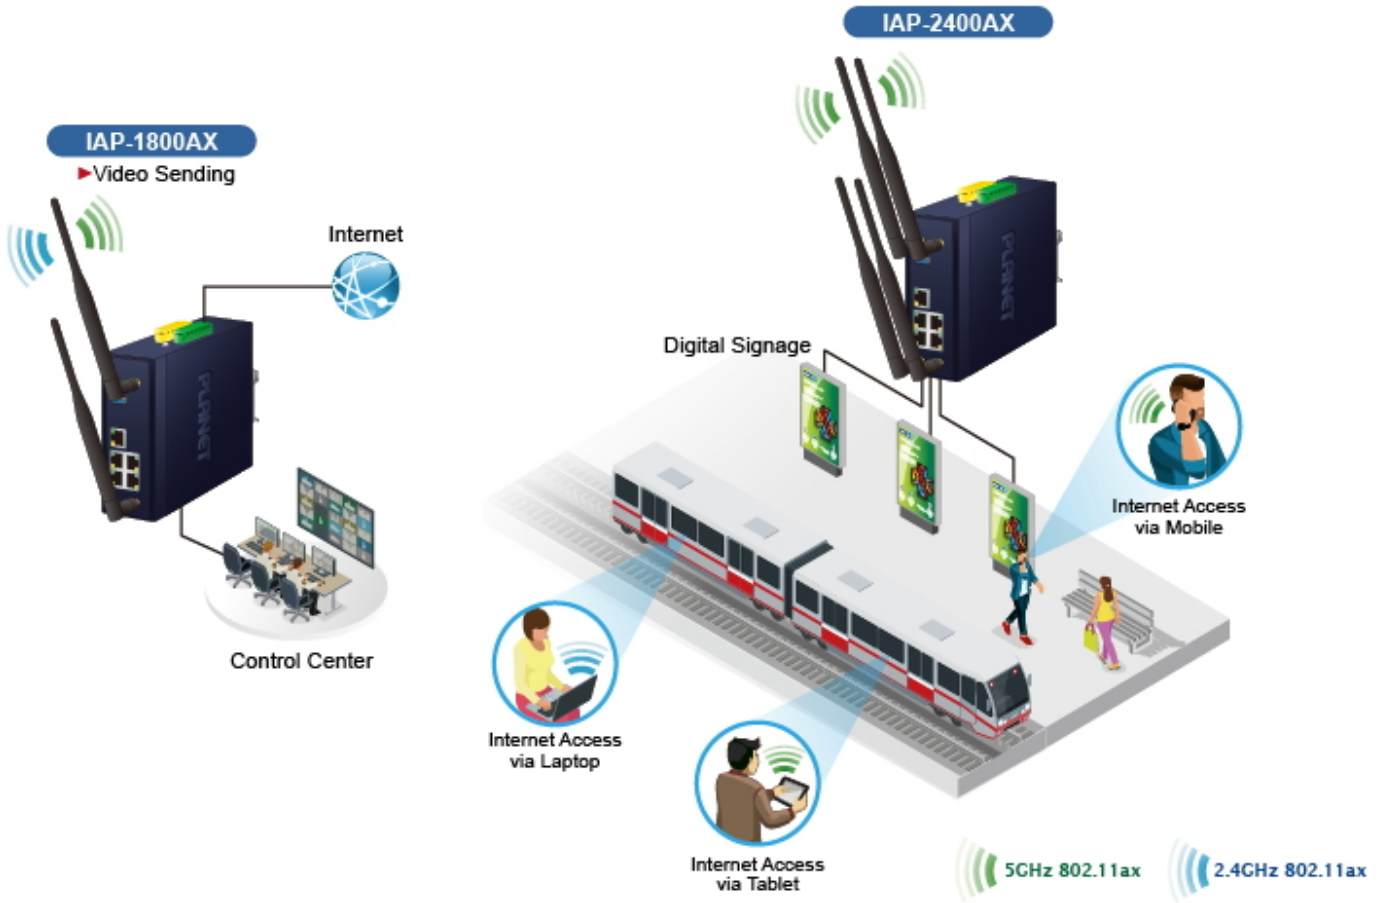

Průmyslové prvky Planet se snadno instalují na standardní DIN lištu nebo přímo na zeď a umožňují nasazení dobře známé Ethernetové technologie i v průmyslovém prostředí. Stejně tak jsou vhodné pro instalace do venkovně umístěných skříní s kolísáním pracovních teplot (typicky bezdrátové a MAN ISP aplikace).

Wi-Fi Security

WPA2 WPA

IAP Series

AP/Gateway Mode

Repeater Mode (Universal)

Repeater Mode (PtP)

Repeater Mode (PtMP)

5GHz 802.11ax 2.4GHz 802.11ax

Setup Wizard for Multiple Modes

Home Dashboard for Wi-Fi Status

Wi-Fi Statistics

Non-stop 802.11ax Wireless Service Dual Power Input with Auto Failover

Fault Alarm Feature

DC
Power Failure

or

RJ45
Connection Link Down

Digital Input

Digital Output

Seamless Roaming

[Ostatní download](#)