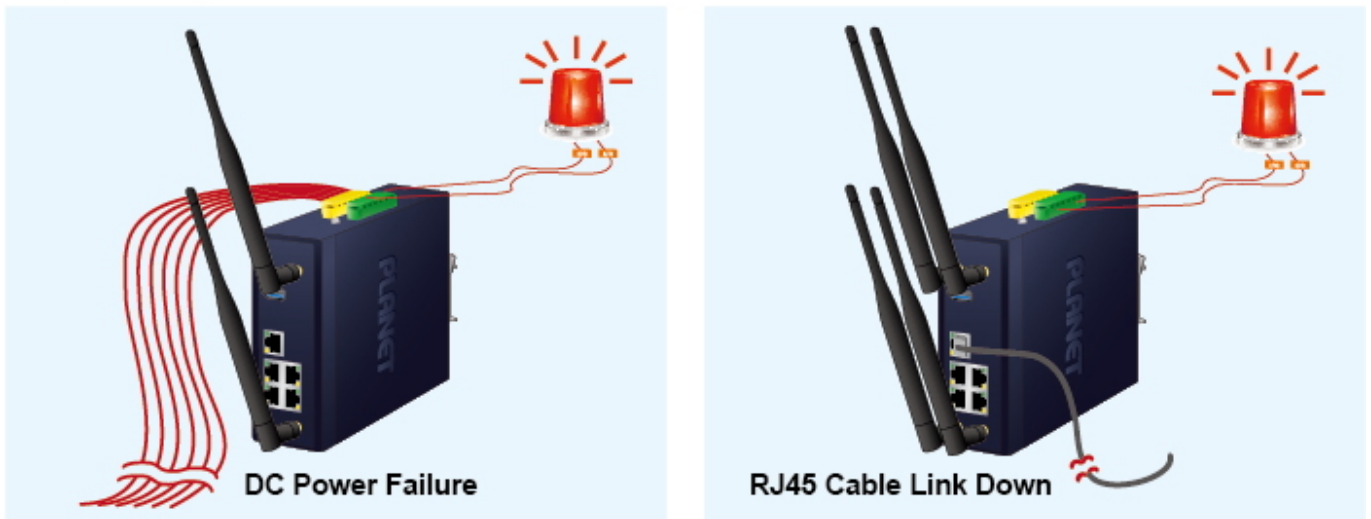

Průmyslové prvky Planet se snadno instalují na standardní DIN lištu nebo přímo na zeď a umožňují nasazení dobře známé Ethernetové technologie i v průmyslovém prostředí. Stejně tak jsou vhodné pro instalace do venkovně umístěných skříní s kolísáním pracovních teplot (typicky bezdrátové a MAN ISP aplikace).

Setup Wizard for Multiple Modes

Home Dashboard for Wi-Fi Status

Wi-Fi Statistics

Non-stop 802.11ax Wireless Service Dual Power Input with Auto Failover

Fault Alarm Feature

DC
Power Failure

or

RJ45
Connection Link Down

Digital Input

Digital Output

Seamless Roaming

[Ostatní download](#)