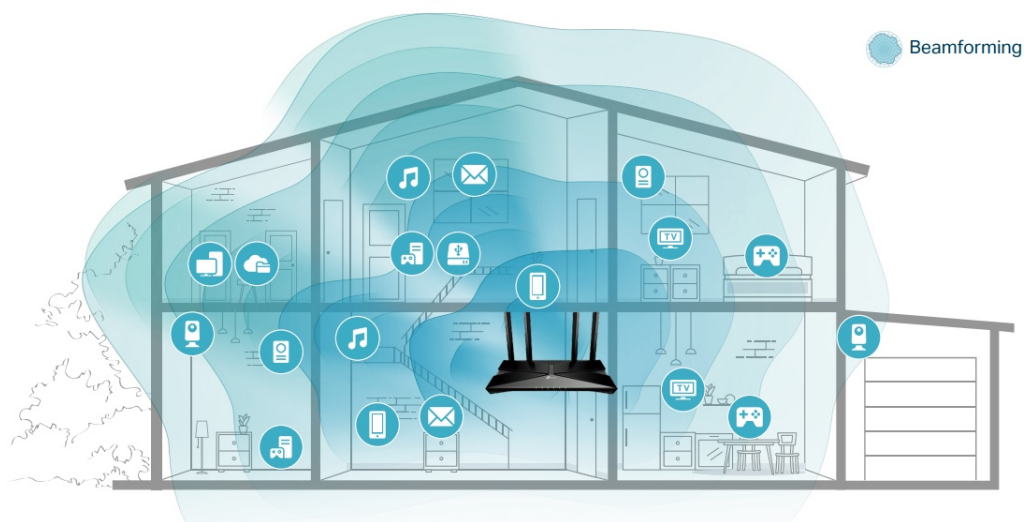

- **Gigabitová síť příští generace s rychlostí Wi-Fi 6** - 2 402 Mbit/s v pásmu 5 GHz a 574 Mbit/s v pásmu 2,4 GHz pro plynulejší streamování obsahu a rychlejší stahování.
- **Připojení většího počtu zařízení** - Technologie OFDMA 4násobně zvyšuje kapacitu a umožňuje souběžné přenosy dat na více zařízení.
- **Ultra nízká latence** - Hraní her a videohovory s rychlejší odezvou.
- **Rozšířené pokrytí Wi-Fi sítě** - Čtyři externí antény s vysokým ziskem a technologie Beamforming společně zvyšují sílu signálu a spolehlivost Wi-Fi sítě ve vaší domácnosti.
- **TP-Link HomeShield** - Vylepšené zabezpečení na ochranu před nejnovějšími kybernetickými hrozbami.
- **Prodloužená výdrž baterie** - Technologie Target Wake Time umožňuje zařízením komunikovat častěji, ale s nižší spotřebou energie.
- **Kompatibilní s aplikací Alexa** - Ovládejte router pomocí hlasových příkazů a usnadněte si život s chytrým asistentem Amazon Alexa.

Beamforming

Technologie Beamforming (tvarování paprsků) a 4 antény s vysokým ziskem s zajistí silný a spolehlivý Wi-Fi signál.

Technologie OFDMA

Přidejte další Wi-Fi zařízení bez oslabení výkonu. OFDMA umožňuje používat jedno pásmo více zařízeními současně, takže vaše Wi-Fi může podporovat více zařízení ve srovnání se stejnou rychlostí u routeru s Wi-Fi 5.