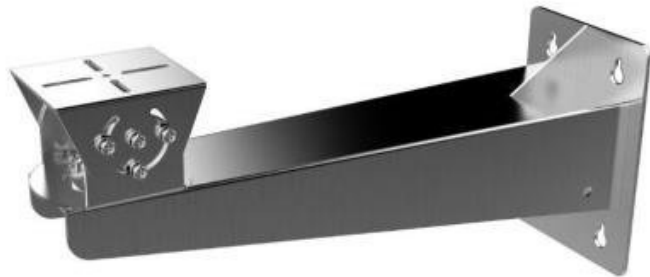

HIKVISION DS-1707ZJ-Y-E

Cena celkem:	6 655 Kč (bez DPH: 5 500 Kč)
Běžná cena:	7 321 Kč
Ušetříte:	666 Kč
Kód zboží:	IPKHIK0088
Part No.:	DS-1707ZJ-Y-E
Záruka:	36 měs.
Stav:	Nové zboží

Popis

Hikvision DS-1707ZJ-Y-E

Držák pro montáž kamery Hikvision na zeď, vyrobený z materiálu SUS316L odolného agresivnímu prostředí. Držák by měl být instalován na rovnou stěnu. Stěna musí unést více než 3krát větší hmotnost, než je celková hmotnost kamery a držáku.

ZÁKLADNÍ SPECIFIKACE

Materiál: nerez

Nosnost: 20 kg

Rozměry: 544 x 258 x 160 mm

Hmotnost: 4,98 kg

Barva: šedá

Kompatibilita:

Hikvision DS-2XE6422FWD