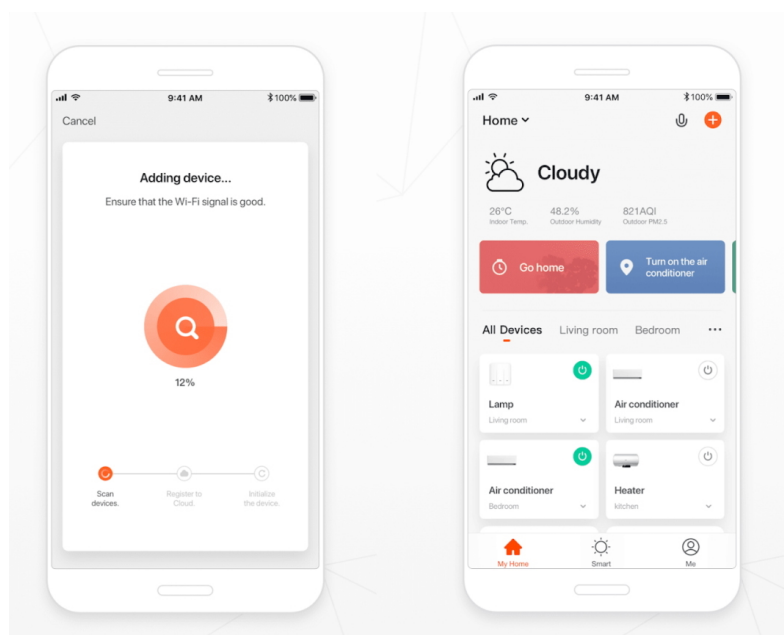

### IMMAX NEO LITE SMART venkovní vypínač

Venkovní vypínač pro chytrý dům umožňuje **vzdáleně ovládat světelná a jiná el. zařízení** a mít tak domácnost pod kontrolou. K nastavení je nutná aplikace IMMAX NEO PRO, která je kompatibilní s iOS, Android, TUYA a hlasovými asistenty Amazon Alexa, Apple Siri zkratky a Google Assistant. Vypínač je odolný vůči vodě i ostatním přírodním podmínkám dle certifikace **IP68**.