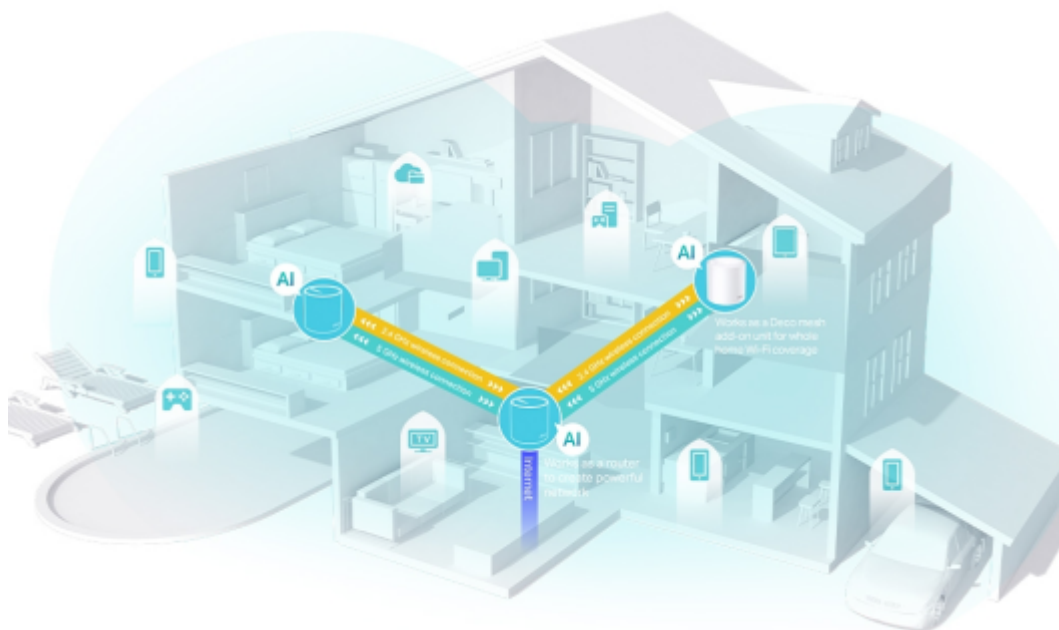

### TP-Link Deco X50 (1 ks)

Deco X50 využívá systém více jednotek k dosažení bezproblémového celoplošného Wi-Fi pokrytí - eliminuje slabé oblasti signálu jednou provždy! Pro pokrytí menších oblastí může jednotka fungovat i samostatně. Díky pokročilé technologii **Deco Mesh** spolupracují jednotky na vytvoření jednotné sítě s jediným názvem sítě. Systém jednotek Deco X50 poskytuje rychlé a stabilní spojení rychlostí **až 3000 Mb/s** s podporou standardu **802.11ax (Wi-Fi 6)** a je tak ideální pro pokrytí celé domácnosti bezdrátovým signálem. Mezi další výhody patří také **kompatibilita s hlasovým ovládáním Amazon Alexa**.

### **Pokrytí celé domácnosti: zabiják mrtvých zón Wi-Fi**

S čistším a silnějším signálem vylepšeným funkcí BSS Color a technologií Beamforming jednotka Deco X50 rozšiřuje Wi-Fi pokrytí v celé domácnosti a zvyšuje jeho výkon. Bezdrátová připojení a volitelné páteřní připojení ethernet pracují společně na propojení jednotek Deco, díky čemuž bude vaše síť rychlejší a zajistí nepřerušované připojení všech zařízení. Chcete větší pokrytí? Prostě přidejte další jednotku Deco.

### Ultra vysoké přenosové rychlosti Mesh Wi-Fi 6

Díky vybavení technologií Wi-Fi 6 je Deco Wi-Fi Mesh systém pokrývající celou domácnost navržen k tomu, aby poskytoval výrazné zlepšení v pokrytí, rychlosti a celkové kapacitě. Pořídte si nejnovější Wi-Fi Mesh systém a získejte výhody sítě budoucnosti, která poskytuje vyšší přenosovou rychlost a připojí více zařízení.