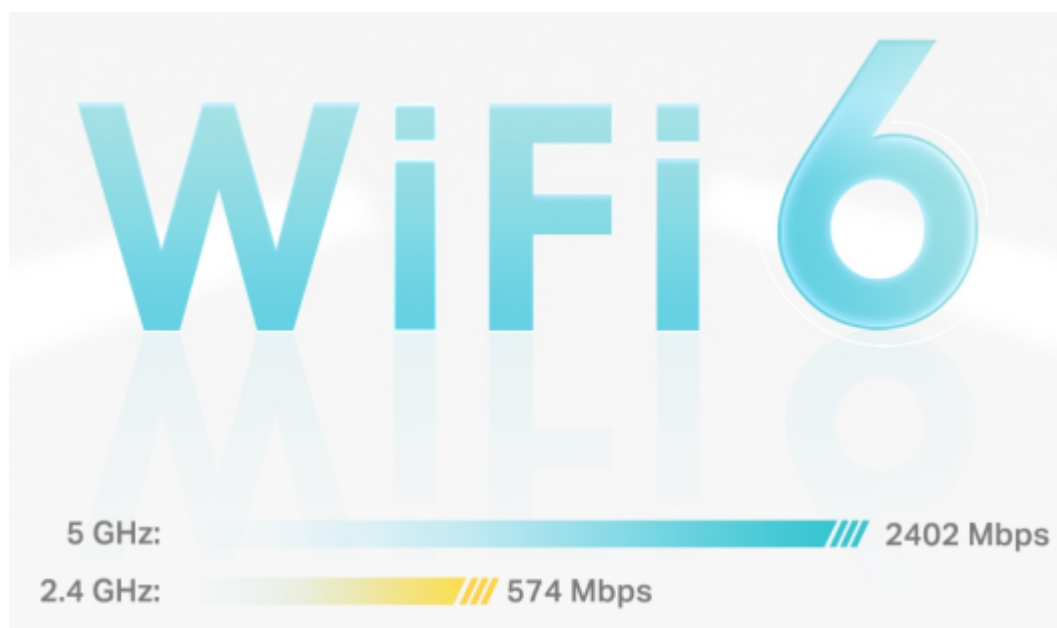

Řada Deco X60 je samozřejmě **zpětně kompatibilní** se všemi Deco modely.

ZÁKLADNÍ SPECIFIKACE

Standard: IEEE 802.11a/b/g/n/ac/ax

Rychlost datového přenosu: 2,4 GHz - 574 Mbit/s, 5 GHz - 2402 Mbit/s

Anténa: 2x integrovaná anténa

Porty: 3x Gigabit Ethernet RJ-45 (WAN/LAN)

Frekvenční pásmo: 2,4 GHz, 5 GHz

Zabezpečení: WPA-Personal, WPA2-Personal, WPA3-Personal