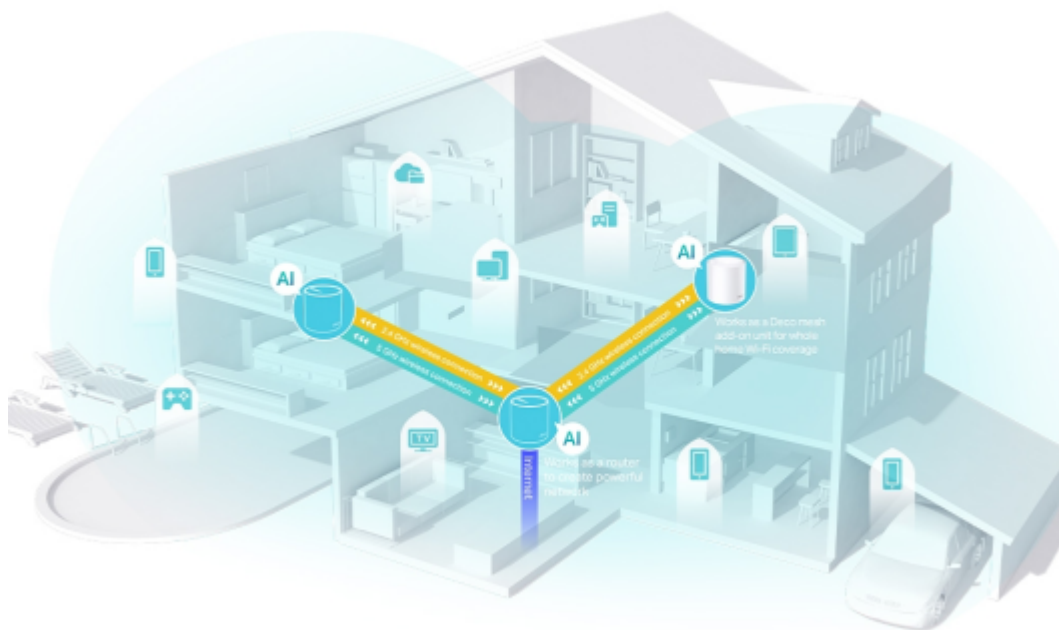

### TP-Link Deco X50 (1 ks)

Deco X50 využívá systém více jednotek k dosažení bezproblémového celoplošného Wi-Fi pokrytí - eliminuje slabé oblasti signálu jednou provždy! Pro pokrytí menších oblastí může jednotka fungovat i samostatně. Díky pokročilé technologii **Deco Mesh** spolupracují jednotky na vytvoření jednotné sítě s jediným názvem sítě.

Systém jednotek Deco X50 poskytuje rychlé a stabilní spojení rychlostí **až 3000 Mb/s** s podporou standardu **802.11ax (Wi-Fi 6)** a je tak ideální pro pokrytí celé domácnosti bezdrátovým signálem. Mezi další výhody patří také **kompatibilita s hlasovým ovládáním Amazon Alexa**.

### Ultra vysoké přenosové rychlosti Mesh Wi-Fi 6

Díky vybavení technologií Wi-Fi 6 je Deco Wi-Fi Mesh systém pokrývající celou domácnost navržen k tomu, aby poskytoval

výrazné zlepšení v pokrytí, rychlosti a celkové kapacitě. Pořídte si nejnovější Wi-Fi Mesh systém a získejte výhody sítě budoucnosti, která poskytuje vyšší přenosovou rychlost a připojí více zařízení.