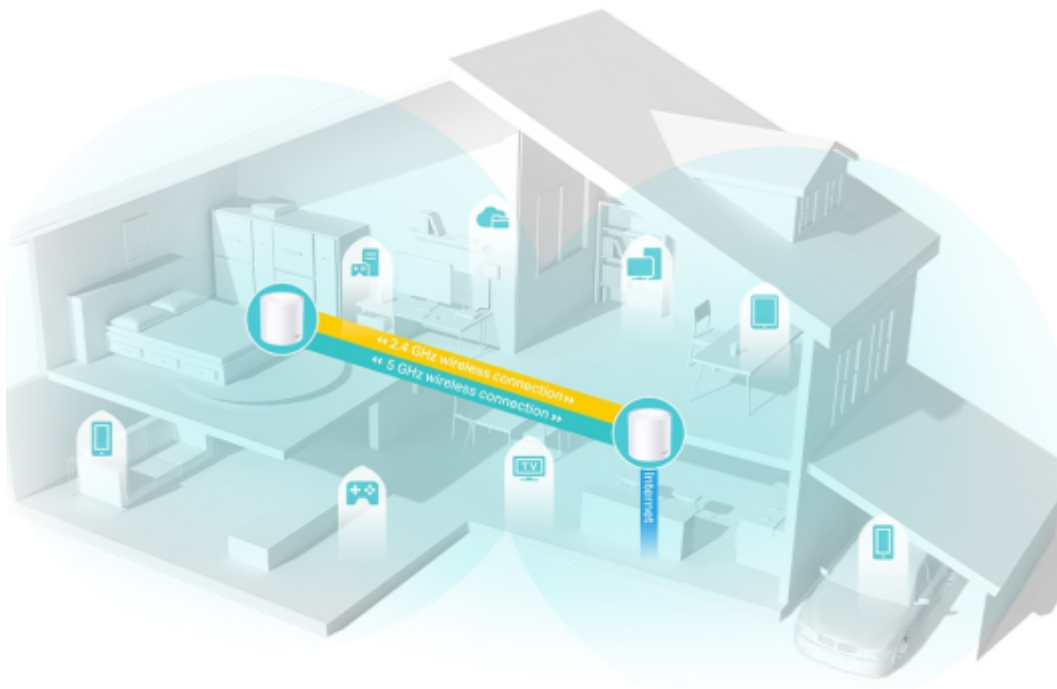

Deco X50 využívá systém více jednotek k dosažení bezproblémového celoplošného Wi-Fi pokrytí - eliminuje slabé oblasti signálu jednou provždy! Pro pokrytí menších oblastí může jednotka fungovat i samostatně. Díky pokročilé technologii **Deco Mesh** spolupracují jednotky na vytvoření jednotné sítě s jediným názvem sítě. Systém jednotek Deco X50 poskytuje rychlé a stabilní spojení rychlostí **až 3000 Mb/s** s podporou standardu **802.11ax (Wi-Fi 6)** a je tak ideální pro pokrytí celé domácnosti bezdrátovým signálem (součástí balení jsou 2 jednotky). Mezi další výhody patří také **kompatibilita s hlasovým ovládáním Amazon Alexa**.

Pokrytí celé domácnosti: zabiják mrtvých zón Wi-Fi

S čistším a silnějším signálem vylepšeným funkcí BSS Color a technologií Beamforming jednotka Deco X50 rozšiřuje Wi-Fi pokrytí v celé domácnosti a zvyšuje jeho výkon. Bezdrátová připojení a volitelné páteřní připojení ethernet pracují společně na propojení jednotek Deco, díky čemuž bude vaše síť rychlejší a zajistí nepřerušované připojení všech zařízení. Chcete větší pokrytí? Prostě přidejte další jednotku Deco.

Ultra vysoké přenosové rychlosti Mesh Wi-Fi 6

Díky vybavení technologií Wi-Fi 6 je Deco Wi-Fi Mesh systém pokrývající celou domácnost navržen k tomu, aby poskytoval výrazné zlepšení v pokrytí, rychlosti a celkové kapacitě. Pořídte si nejnovější Wi-Fi Mesh systém a získáte výhody sítě budoucnosti, která poskytuje vyšší přenosovou rychlost a připojí více zařízení.