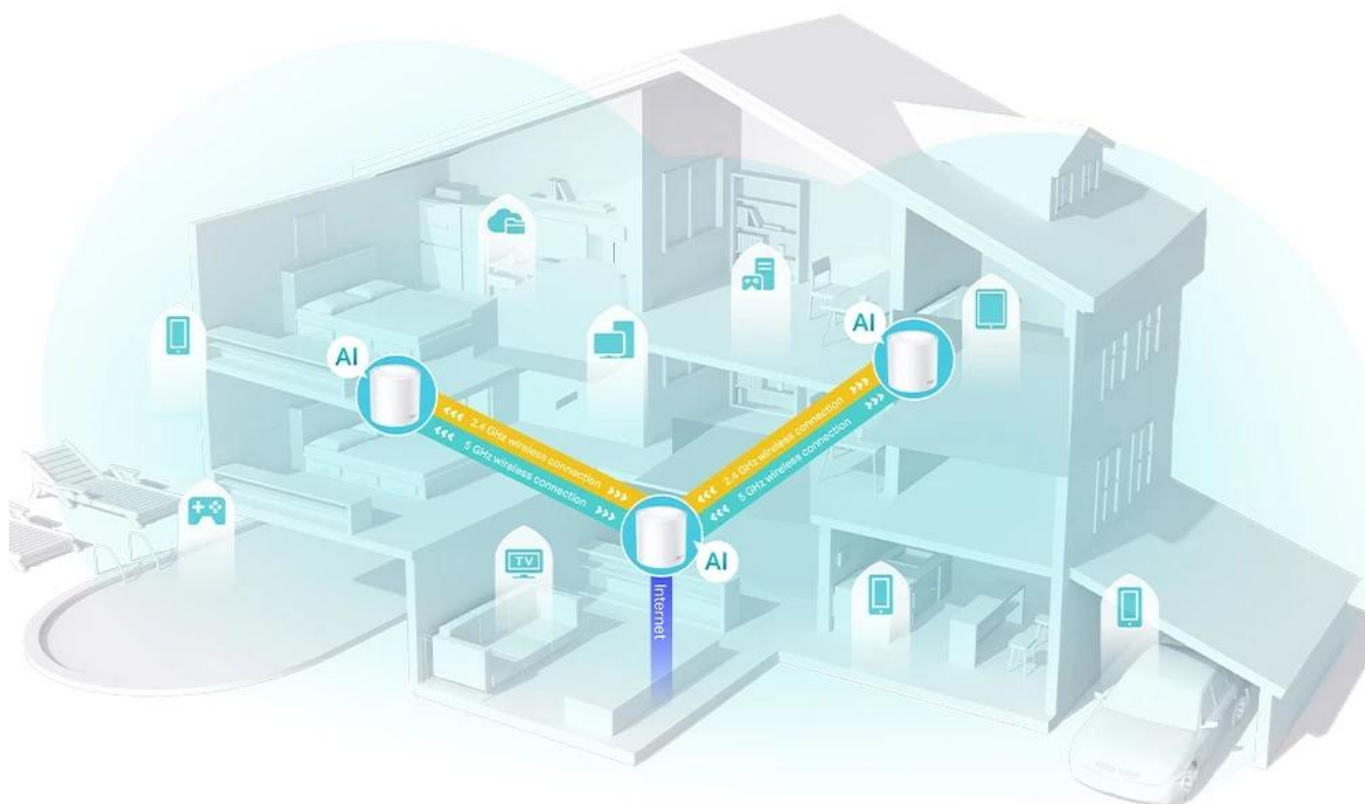

AI-Driven  
Mesh

An icon representing HE160, showing a stylized '160 MHz' with two upward-pointing arrows below it.

HE160

An icon representing Real-Time Cyber Security Protection, showing a house outline with a shield and a checkmark inside.

Real-Time Cyber  
Security Protection

**Pokrytí celé domácnosti: zabiják mrtvých zón Wi-Fi**

S čistším a silnějším signálem vylepšeným funkcí BSS Color a technologií Beamforming jednotka Deco X50 rozšiřuje Wi-Fi pokrytí v celé domácnosti a zvyšuje jeho výkon. Bezdrátová připojení a volitelné páteřní připojení ethernet pracují společně na propojení jednotek Deco, díky čemuž bude vaše síť rychlejší a zajistí nepřerušované připojení všech zařízení.

**Navrženo pro více zařízení**

Cílem produktů Deco je výrazně zvýšit kapacitu a efektivnost v prostředí s hustým provozem. Bez ohledu na to, kolik obrazovek nebo zařízení je najednou zapnutých, mohou všichni využívat efektivnější síť, která se rychleji načítá, aniž by se snižoval výkon. Připojí až **150 zařízení**.

### **Mesh systém s umělou inteligencí**

Neustále se učí, nepřetržitě se optimalizuje. Jednotka Deco X50 je vybavena mesh systémem s umělou inteligencí, aby poskytovala ničím nepřerušované chytré Wi-Fi připojení. Automaticky analyzuje vaše síťové prostředí, kvalitu klientů a chování uživatelů. Sofistikované algoritmy vyhodnocují různé faktory, aby jednotka Deco X50 poskytovala ideální Wi-Fi mesh síť.