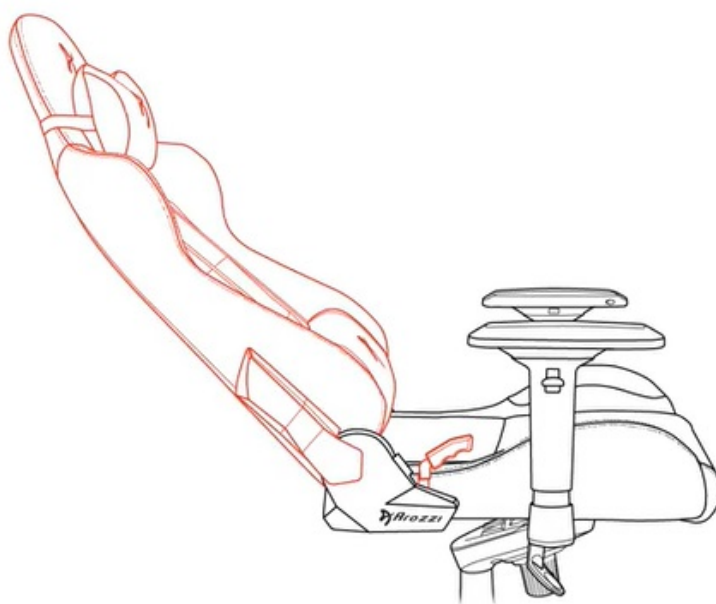

Bederní polštář slouží pro oporu zad a **polštář v oblasti opěrky hlavy** zase poskytne oporu pro krk a nejbližší okolí hlavy. **Mikrovlákno Supersoft** je speciální typ tkaniny, která je lehká na dotek a současně velmi odolná. Je zhotovena z vláken, která jsou tak hustá, že v nich neulpívá tolik prachu ani alergenů.

Samozřejmostí jsou široké možnosti **nastavení a přizpůsobení výšky nebo opěradla** dle vašich požadavků. Díky **funkci houpání** uzamknete židli v dané poloze a při jemném naklánění můžete relaxovat. Nebo můžete židli v určité poloze rovnou zamknout a opěradlo i sedák stabilizovat. **Loketní opěrky jsou nastavitelné ve 4 směrech** a potěší také celková **nosnost 145 kg**.

ZÁKLADNÍ SPECIFIKACE

Nastavitelná výška sedadla: 48-57 cm

Výška židle: 134-143 cm

Šířka sedáku: 31 cm

Hloubka sedáku: 52 cm

Výška opěradla: 86 cm

Nosnost: 145 kg
Hmotnost: 26 kg
Barva: tmavě šedá

Rozměry: