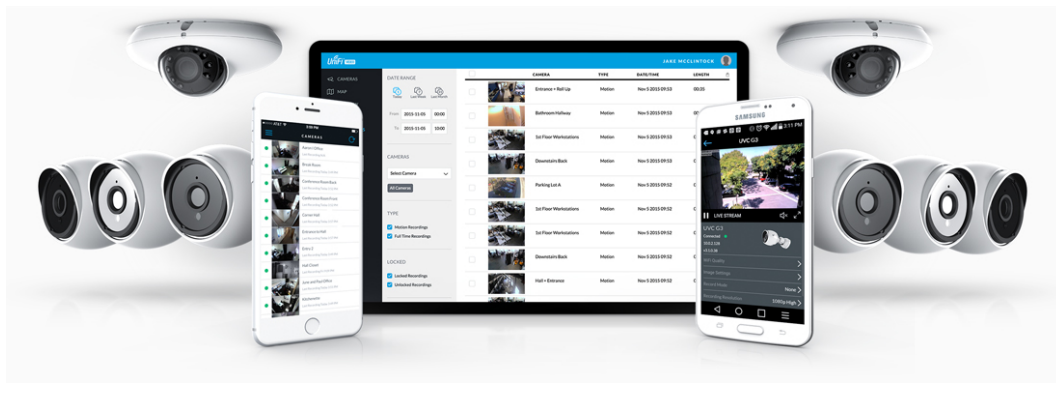

Ubiquiti UniFi Protect Camera AI 360

Ultraširokouhlá PTZ kamera AI 360 poskytuje čistý a ostrý obraz v **rozlišení 1920 x 1920 při 30 fps** s možností **nočního vidění** pro nepřetržitý dohled. Ideální volba pro nákupní centra, parkoviště, letiště, nádraží a další dopravní uzly. Kamera podporuje aktivní **PoE napájení dle standardu 802.3af**. Balení neobsahuje PoE injektor.

- 5 Mpx CMOS senzor a rozlišení 1920 x 1920 při 30 fps
- Úhel záběru 360°, objektiv typu „rybí oko“
- IR přísvit (noční režim)
- Digitální PTZ (pan-tilt-zoom) - otáčení a zoom
- Detekce/rozpoznání osob a vozidel
- ARM Quad-Core Cortex-A53, 2 GB LPDDR4, 8GB eMMC
- Videokompresce H.264, MJPG
- Mikrofon + reproduktor (mikrofon lze softwarově vypnout)
- Voděodolnost dle IPX4 + IK08 (antivandal)
- PoE napájení (802.3af)

Kamera je součástí produktové řady **UniFi Protect**, kde je největší předností centralizovaná správa všech zařízení v jediném softwaru. Software UniFi Protect je předinstalovaný na serveru **UniFi Protect NVR** (IPZUBT1003) pro Full HD záznam až 50 kamer, **UniFi Cloud Key Gen2 Plus** (NAOUBT1019) pro záznam až 15 kamer nebo **UniFi Dream Machine PRO** (NAAUBT1121) pro záznam až 32 kamer.

Výhoda serverů je, že spolupracují s aplikacemi pro mobilní zařízení, díky tomu můžete mít váš kamerový systém neustále pod dohledem.*

[Aplikace UniFi Protect pro mobilní zařízení s Androidem](#)

[Aplikace UniFi Protect pro mobilní zařízení s iOS](#)