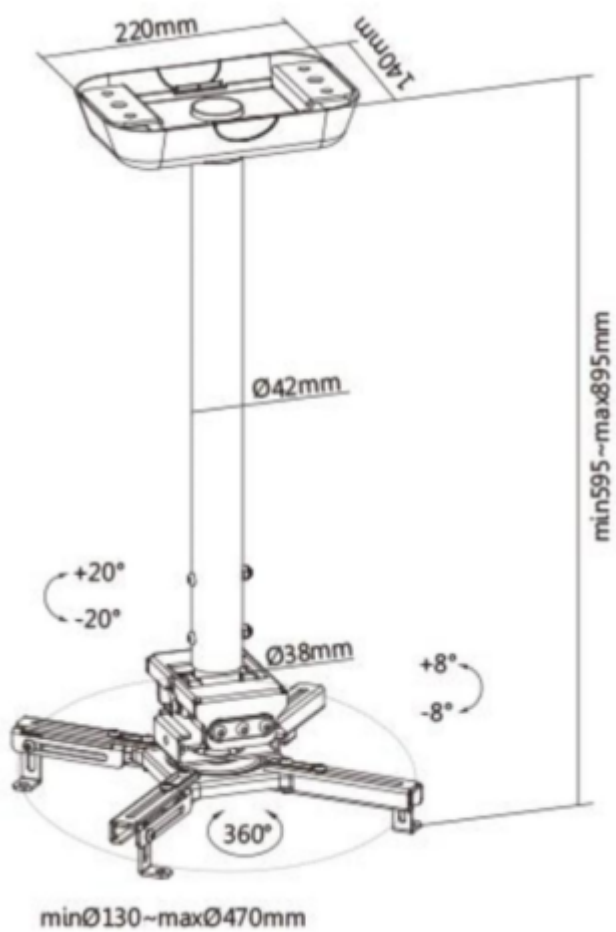

Popis

Sunne by Elite Screen PRO300M2

Držák na strop pro projektory. Maximální zatížení tohoto držáku je **35 kg**. Držák nabízí naklonění 8° a otočení 360°.

ZÁKLADNÍ SPECIFIKACE

Max. zatížení: 35 kg

Vzdálenost od stropu: 600 - 900 mm

Materiál: ocel

Barva: bílá

[Informační list](#)