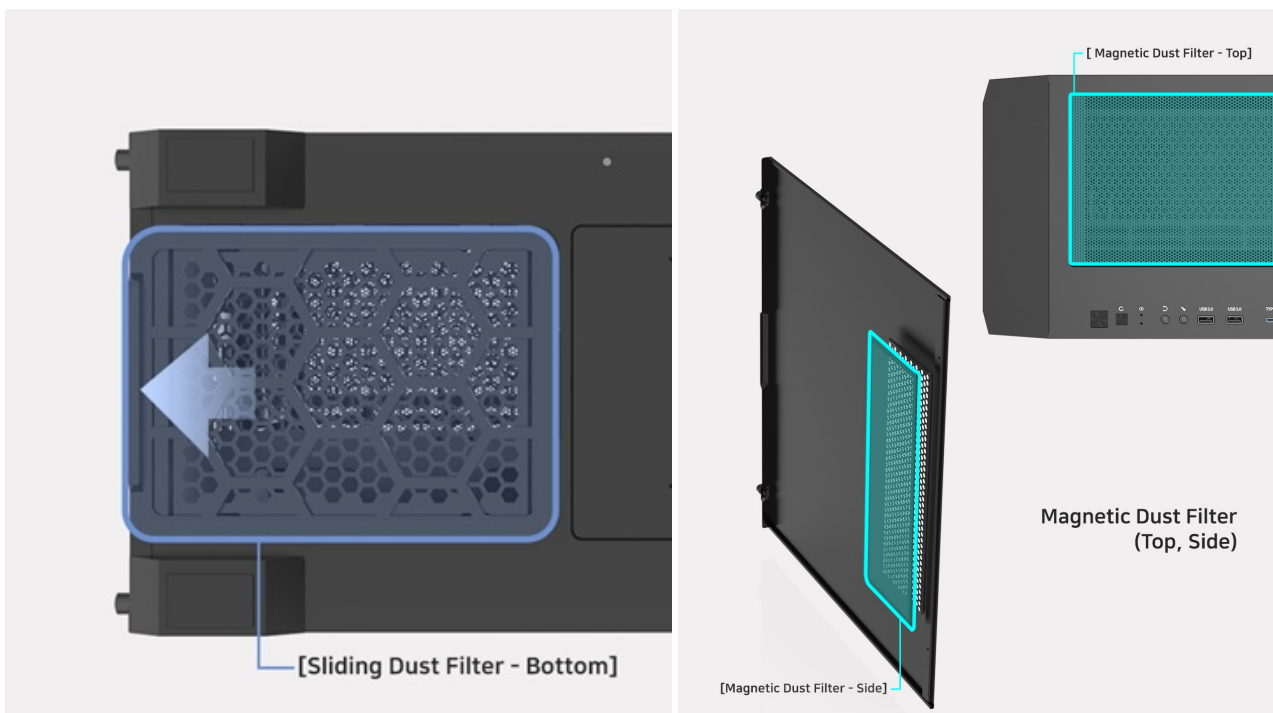

### ZALMAN Z10 Duo - skříň, do které se vejdou všechny vaše PC komponenty

Počítačová skříň **ZALMAN Z10 Duo** ve formátu Middle Tower se vyznačuje stylovým vzezřením a zesílenou konstrukcí. S přehledem pojme všechny komponenty a umožní vám vytvořit moderní herní PC nebo multimediální centrum. Nabízí celkem **4 předinstalované ventilátory s ARGB podsvícením**, které podpoří gamingový vzhled.

Díky **perforovanému přednímu panelu** a **průhledné bočnici** osvětlení maximálně vynikne. Chybět nesmí ani **prachový filtr**, který představuje další vrstvu ochrany proti vniknutí prachu nebo drobných nečistot. Na horním panelu pak najdete **četnou konektorovou výbavu** pro připojení periferií, jako jsou flashdisky nebo sluchátka.

## ZALMAN Z10 Duo

Počítačová skříň v provedení **Middle tower**. Na horním panelu jsou umístěny dva **USB 3.0 porty**, jeden **USB-C 3.1 port**, sluchátkový výstup a vstup pro mikrofon. Skříň je osazena celkem **čtyřmi ventilátory s ARGB podsvícením** o velikosti 120 mm. **Průhledná bočnice** společně s perforovaným předním panelem zajišťuje vytříbený design. Perforovaný přední panel je navíc možné vyměnit za přiložené tvrzené sklo a nechat tak ještě více vyniknout stylové ARGB podsvícení předních ventilátorů. Důmyslné řešení umožňuje pohodlné umístění **až 360 mm dlouhého výměníku** vodního chlazení na přední či horní straně. Ve skříni je dostatek prostoru pro chladič CPU do výšky až 173 mm a grafickou kartu o délce až 395 mm. Součástí skříňe je interní ARGB ovladač pro až 6 ventilátorů a **sada prachových filtrů**. Dodávána je **bez zdroje**.

### ZÁKLADNÍ SPECIFIKACE

**Provedení skříňe:** Middle Tower

**Interní pozice:** 2× 2,5"/3,5", 2× 2,5"

**Kompatibilita základní desky:** E-ATX, ATX, Micro ATX, Mini ITX

**Zdroj:** bez zdroje

**Konektory na horním panelu:** 2× USB 3.0, 1× USB-C 3.1, 1× sluchátkový výstup, 1× vstup pro mikrofon