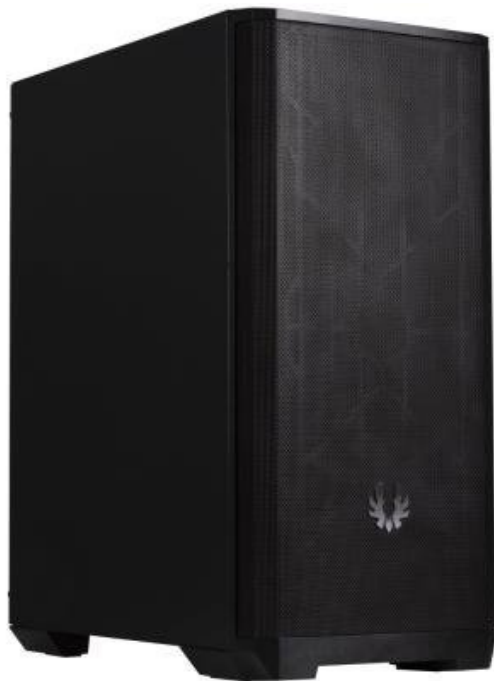

**BITFENIX NOVA MESH SE ČERNÁ**

Cena celkem:	<b>888 Kč</b> <b>(bez DPH: 734 Kč)</b>
Běžná cena:	<b>976 Kč</b>
Ušetříte:	<b>89 Kč</b>
Kód zboží:	CASBIT1270
Part No.:	BFC-NSE-300-KKXSK-RP
Záruka:	24 měs.
Stav:	Nové zboží

### BitFenix Nova Mesh SE

Moderní počítačová skříň formátu **Mini Tower** nabízí dostatek prostoru pro uložení **až čtyř disků**. Na horním panelu se nachází **dva USB 3.0 porty**, sluchátkový výstup a audio vstup pro mikrofon. Skříň je vybavena **120 mm ventilátorem** na zadní straně a umožňuje pohodlné umístění **až 360 mm dlouhého výměníku** vodního chlazení na přední straně. Ve skříni je dostatek prostoru pro chladič CPU do výšky až 160 mm a grafickou kartu o délce až 315 mm. Skříň je dodávána **bez zdroje**. Součástí je také **odnímatelný prachový filtr**.

### ZÁKLADNÍ SPECIFIKACE

**Provedení skříně:** Mini Tower

**Interní pozice:** 1x 3,5", 1x 3,5"/2,5", 2x 2,5"

**Kompatibilita základní desky:** Mini ITX, Micro ATX, ATX

**Zdroj:** bez zdroje

**Konektory na bočním panelu:** 2x USB 3.0, 1x sluchátkový výstup, 1x vstup pro mikrofon

**Rozměry:** 450 x 380 x 210 mm

**Hmotnost:** 3,8 kg

**Barva:** černá