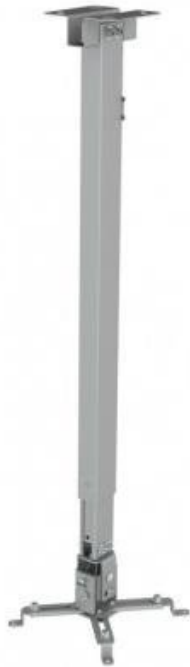

REFLECTA TAPA 73-120CM STŘÍBRNÝ

Cena celkem:	950 Kč (bez DPH: 785 Kč)
Běžná cena:	1 045 Kč
Ušetříte:	95 Kč
Kód zboží:	PRPREF0004
Part No.:	PR23059
Záruka:	24 měs.
Stav:	Nové zboží

Popis**Reflecta Tapa 73-120 cm**

Ocelový držák na strop pro projektory. **Nastavitelná vzdálenost** od stropu, funkce náklonu **o $\pm 15^\circ$** a otočení **o $\pm 10^\circ$** umožňuje maximální flexibilitu zobrazení. Nosná ramena se hodí pro většinu projektorů se vzdáleností otvorů od 225 mm do 316 mm. Maximální zatížení tohoto držáku je **20 kg**. Kabely lze navíc ukrýt uvnitř sloupku.

ZÁKLADNÍ SPECIFIKACE**Max. zatížení:** 20 kg**Vzdálenost od stropu:** 730 - 1200 mm**Rozteč montážních bodů projektoru:** 225 - 316 mm**Barva:** stříbrná