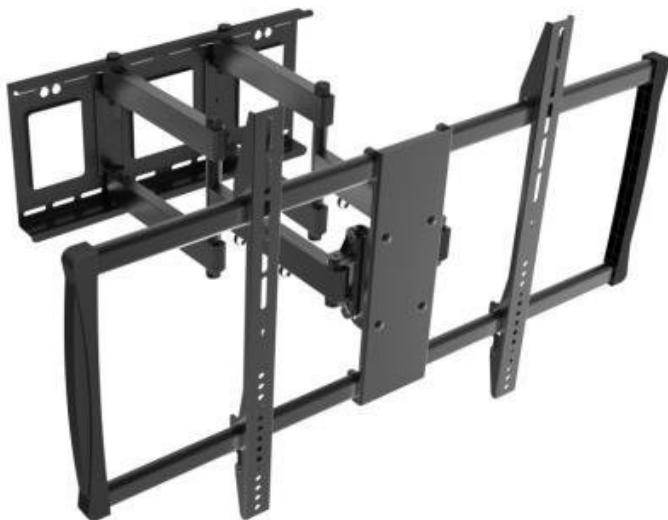

REFLECTA PLEXO 100-9060T

Cena celkem:

3 990 Kč
(bez DPH: 3 298 Kč)

Běžná cena:

4 389 Kč

Ušetříte:

399 Kč

Kód zboží:

Reflecta PLEXO 100-9060T

Nástěnný VESA držák vhodný pro monitor či TV s úhlopříčkou **60" až 100"** a hmotností **do 80 kg**.

ZÁKLADNÍ SPECIFIKACE

Velikost obrazovky: 60" - 100"

Maximální nosnost: 80 kg

Vzdálenost obrazovky od zdi: 70 - 625 mm

Rozměry VESA: 200 x 200 mm, 300 x 300 mm, 400 x 200 mm, 400 x 400 mm, 600 x 400 mm, 800 x 400 mm, 800 x 600 mm, 900 x 600 mm

Náklon: -15° až 5°

Úhel otáčení: -45° až 45°

Materiál: ocel

Barva: černá