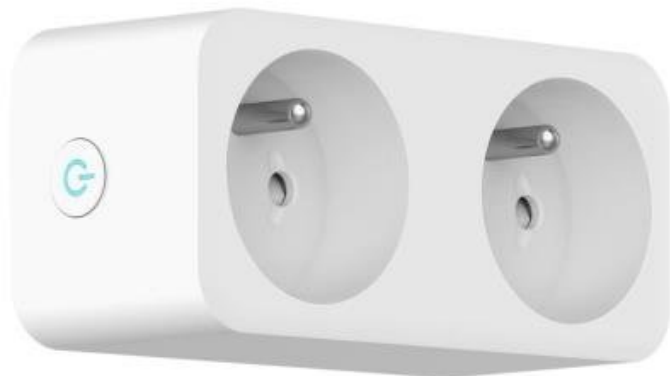

**IMMAX NEO SMART VNITŘNÍ 2 ZÁSUVKA**

Cena celkem:	<b>649 Kč</b> <b>(bez DPH: 536 Kč)</b>
Běžná cena:	<b>714 Kč</b>
Ušetříte:	<b>65 Kč</b>
Kód zboží:	DAZIMM1024
Part No.:	07752L
Záruka:	24 měs.
Stav:	Nové zboží

### IMMAX NEO Smart vnitřní 2 zásuvka

Chytrá zásuvka je navržena k **ovládání elektrických spotřebičů** odkudkoliv přes internet. Můžete tak automatizovat zapínání spotřebičů či sledovat **spotřebu energie**. Zásuvka je založena na bezpečné a spolehlivé bezdrátové komunikaci **ZigBee 3.0**.

#### POZOR

Toto není Wi-Fi zásuvka, vyžaduje použití s dálkovým ovladačem (07087-2) nebo pro použití s aplikací IMMAX NEO PRO je nutné zakoupit Immax NEO BRIDGE PRO Smart Zigbee 3.0 (07117-2), popřípadě jiný hub/bridge/gateway na platformě TUYA, který komunikuje pomocí standardu ZigBee 3.0.

**Počet zástrček:** 1

**Počet zásuvek:** 2

**Protokol:** ZigBee 3.0

**Napájecí napětí:** 110-240 V / 16 A

**Max. výkon:** 3680 W

**Bezdrátový dosah:** 45 m přímá viditelnost

**Rozměry:** 104 x 81 x 48 mm

**Barva:** bílá