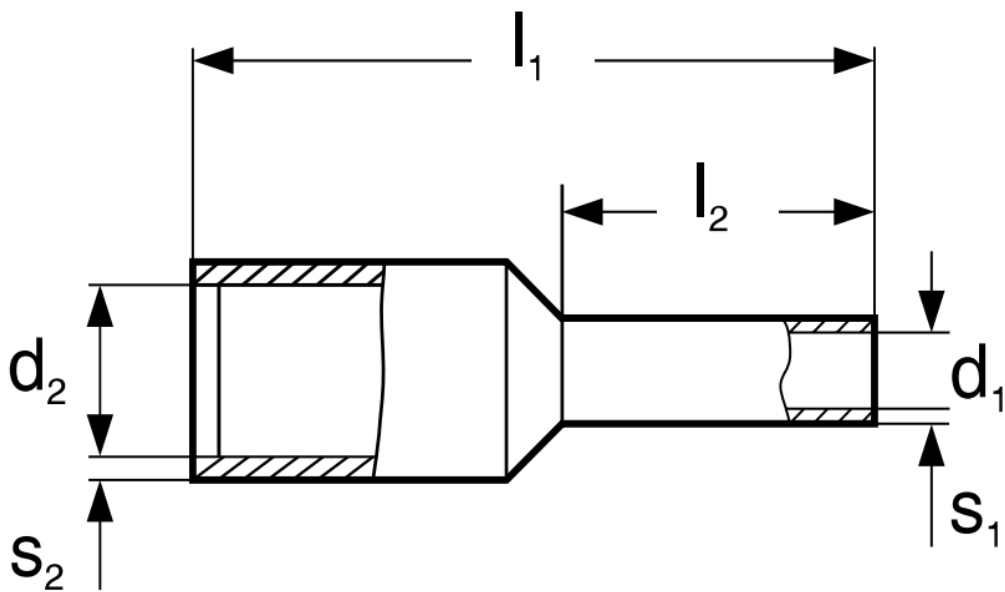

#### Xtend Solarmi instalační dutinka 6 mm<sup>2</sup>

Lisovací dutinka **DI 6-12** s izolací, dle DIN 46228 pro Cu laněné vodiče (nelze použít pro plné vodiče).

#### ZÁKLADNÍ SPECIFIKACE

**Jmenovitý průřez:** 6 mm<sup>2</sup>

**Délka pouzdra:** 12 mm

**Izolační materiál:** polypropylen

**Materiál:** měď

**Povrch:** cínovaný

**Barva:** černá

Označení	Průřez vodiče v mm <sup>2</sup>	Rozměry v mm					
		l <sub>1</sub>	l <sub>2</sub>	d <sub>1</sub>	d <sub>2</sub>	s <sub>1</sub>	s <sub>2</sub>
DI 4-10	4	17,0	10,0	2,8	4,8	0,20	0,30
DI 4-12		20,0	12,0	2,8	4,8	0,20	0,30
DI 4-18		26,0	18,0	2,8	4,8	0,20	0,30
DI 6-12	6	20,0	12,0	3,5	6,3	0,20	0,30
DI 6-18		26,0	18,0	3,5	6,3	0,20	0,30
DI 10-12	10	22,0	12,0	4,5	7,6	0,20	0,40
DI 10-18		28,0	18,0	4,5	7,6	0,20	0,40
DI 16-12	16	24,0	12,0	5,8	8,8	0,20	0,40
DI 16-18		28,0	18,0	5,8	8,8	0,20	0,40