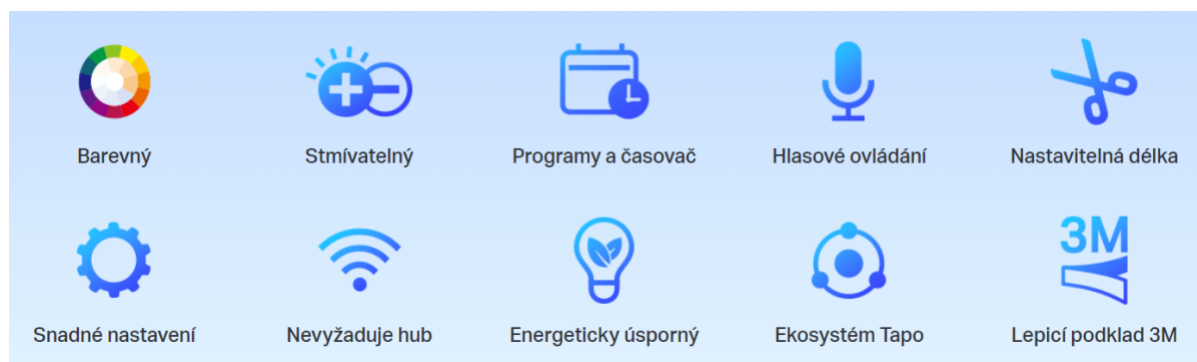

TP-LINK TAPO L900-10

Cena celkem:	999 Kč (bez DPH: 826 Kč)
Běžná cena:	1 099 Kč
Ušetříte:	100 Kč
Kód zboží:	TIPTPL0013
Part No.:	Tapo L900-10
Záruka:	26 měs.
Stav:	Nové zboží

Popis

TP-Link Tapo L900-10

Smart Wi-Fi stmívatelný LED pásek s podporou hlasového ovládaní **Amazon Alexa nebo Google Assistant**. Barvu, jas či teplotu světla lze měnit podle vkusu i nálady pomocí aplikace **Tapo**, která je k dispozici pro operační systémy **Android** nebo **iOS**. Pro snadnou instalaci je pásek vybaven předinstalovanou oboustrannou lepicí páskou.

- Použití s chytrým asistentem, rozbočovačem nebo mobilní aplikací
- Hlasové ovládaní - Amazon Alexa nebo Google Assistant
- Flexibilní instalace - možnost zkrácení na libovolnou délku + 3M lepicí páska na zadní straně
- Snadné nastavení + podpora automatizace (plán, časovač, režim nepřítomnosti)
- Synchronizace osvětlení s frekvencí a rytmem hudby