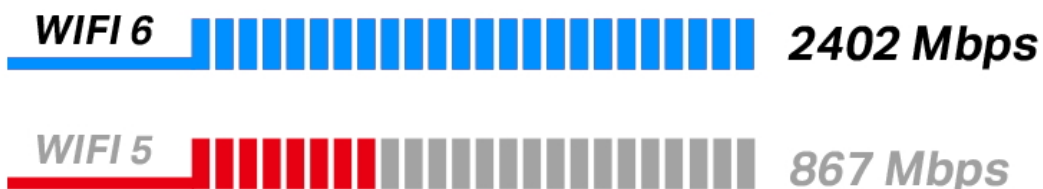

Duální bezdrátová karta do PCIe slotu s přenosovou rychlostí **až 2402 Mb/s (5 GHz) + 574 Mb/s (2,4 GHz)**. Je plně kompatibilní se všemi bezdrátovými produkty standardů **802.11a/b/g/n/ac/ax**. Karta podporuje **Bluetooth 5.2** přenos a je dodávána se 2 externími anténami, které lze v případě potřeby vyměnit za jiné s větším ziskem. Bezdrátová komunikace je chráněná šifrováním **64/128 bit WEP, WPA/WAP2/WPA3, WPA-PSK/WPA2-PSK a 802.1x**, aby vaše data zůstala zabezpečena.

- **Bezkonkurenční rychlost Wi-Fi 6** - Překonává gigabitovou bariéru rychlostí až 2402 Mb/s (5 GHz) + 574 Mb/s (2,4 GHz).
- **Plynulejší uživatelský zážitek** - O 75 % nižší latence zajišťuje hraní her s ultra rychlou odezvou, nepřerušované videochatování a plynulé živé streamování.
- **Spolehlivá připojení** - Čipová sada Intel Wi-Fi 6 poskytuje rychlejší a čistější Wi-Fi připojení, které plně odemýká možnosti vašeho Wi-Fi 6 routeru.
- **Širší pokrytí signálem** - Připojte se k Wi-Fi síti na více místech v domě díky dvěma anténám s vysokým ziskem, které zaručují větší pokrytí a zvýšenou stabilitu.