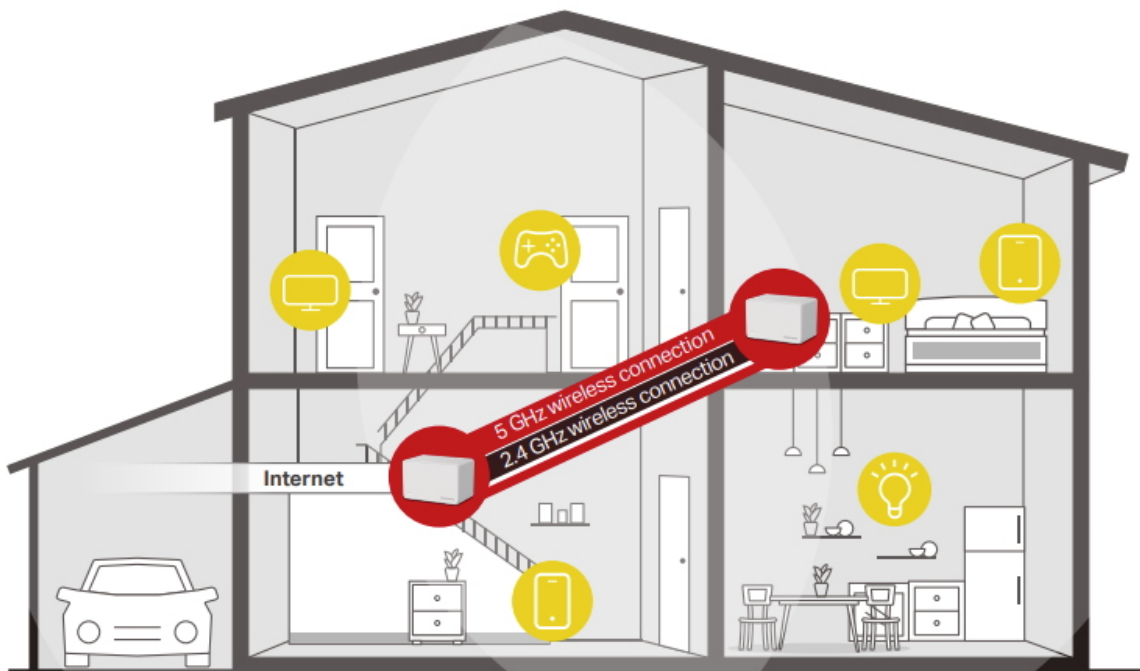

Mesh systém AX3000 s Wi-Fi 6 pro celoplošné pokrytí domácnosti.

Halo funguje jako unifikovaný systém, který poskytuje **dostatečné pokrytí signálem Wi-Fi** v každé části vašeho domova. Mercusys Mesh Technology poskytuje neuvěřitelně **rychlý a stabilní zážitek** z připojení. Zařízení se automaticky připojí k vysílači s nejsilnějším signálem a s nejvyšší kapacitou. Už **žádné čekání** při načítání a ukládání do mezipaměti při pohybu v domácnosti!

- **Dvoupásmové Wi-Fi 6 připojení s rychlostí až 3000 Mbit/s** - 2402 Mbit/s v pásmu 5 GHz + 574 Mbit/s v pásmu 2,4 GHz.
- **Plynulé přepínání mezi připojenými zařízeními v jedné síti** - Jednotky Halo vzájemně spolupracují a „předávají“ si připojené zařízení mezi sebou, jak se pohybujete po domě. Přitom používají jednu Wi-Fi síť se stejným názvem a heslem.
- **Pokrytí celé domácnosti** - Pokrytí prostoru až 460 m² vysokorychlostní sítí Wi-Fi, která eliminuje mrtvé zóny Wi-Fi pokrytí ve vaší domácnosti.
- **Připojení více než 150 zařízení** - Rychlé a spolehlivé připojení pro více než 150 zařízení.
- **Snadná správa domácí sítě** - Aplikace MERCUSYS umožňuje rychlé nastavení a správu Wi-Fi sítě. Můžete také spravovat čas a obsah, který vaše děti tráví, respektive sledují na internetu.
- **Plně gigabitové porty** - 3 gigabitové porty u každé jednotky Halo zajišťují bleskurychlé kabelové připojení.

Dvoupásmová Wi-Fi 6 síť s rychlostí až 3 000 Mbit/s

Vyzbrojena technologií Wi-Fi 6 jednotka Halo H80X zlepšuje prakticky každý aspekt vaší sítě: rychlost, efektivitu i kapacitu.

4x delší OFDM symbol

Poskytuje větší pokrytí a o 11 % vyšší rychlosti.