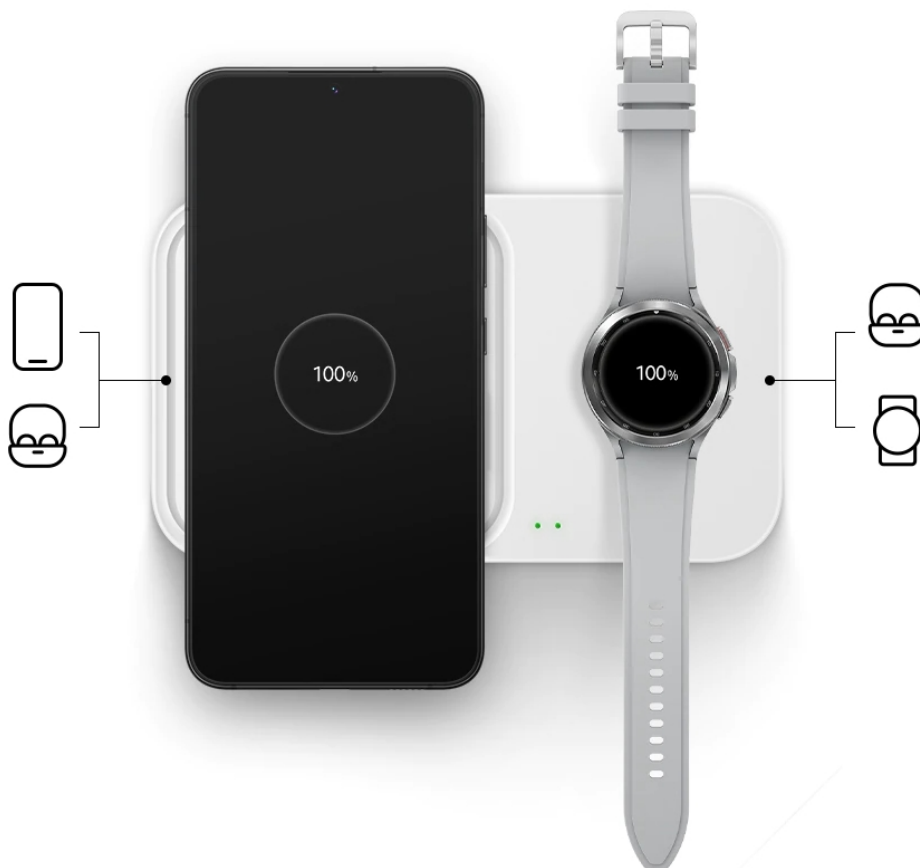

SAMSUNG EP-P5400TWEGEU

Cena celkem:	1 272 Kč (bez DPH: 1 051 Kč)
Běžná cena:	1 399 Kč
Ušetříte:	127 Kč
Kód zboží:	MOPSAM1228
Part No.:	EP-P5400TWEGEU
Záruka:	12 měs.
Stav:	Nové zboží

Popis**Samsung EP-P5400TWEGEU**

Duální bezdrátová nabíjecí podložka je vhodná pro všechna zařízení, která podporují standard bezdrátového nabíjení **Qi**. Disponuje rychlým nabíjením o výkonu **až 15 W**. Je také vybavena LED indikací probíhajícího nabíjení. Chlazení podložky zajišťuje **vestavěný chladicí systém s ventilátorem**. Připojení k síťovému napájecímu adaptéru je realizováno skrze USB-C konektor.

Součástí balení je cestovní napájecí adaptér a kabel USB-A na USB-C.

ZÁKLADNÍ SPECIFIKACE

Vstup: až 9 V/ 2,77 A

Výstupní výkon: max. 15 W

Konektor: USB-C

Barva: bílá