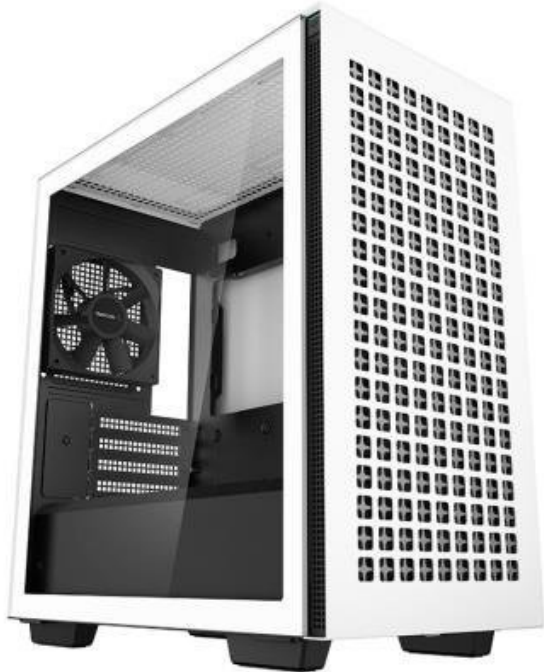

## DEEPCOOL CH370 BÍLO-ČERNÁ

Cena celkem:

**1 509 Kč****(bez DPH: 1 247 Kč)**

Běžná cena:

**1 660 Kč**

Ušetříte:

**151 Kč**

Kód zboží:

CASDPC1210

Part No.:

R-CH370-WHNAM1-G-1

Záruka:

24 měs.

Stav:

Nové zboží

### DEEPCOOL CH370

Skříň formátu Middle Tower s **průhlednou bočnicí** nabízí **dvě 2,5"** pozice pro SSD disky a **dvě 3,5"** pozice pro pevné disky. Na horním panelu se nachází **dva USB 3.0 porty** a kombinovaný port sluchátek a mikrofonu. Skříň je osazena **jedním ventilátorem o velikosti 120 mm** na zadní straně. Důmyslné řešení umožňuje pohodlné umístění **až 360 mm dlouhého výměníku** vodního chlazení na přední straně. Ve skříni je dostatek prostoru pro chladič CPU do výšky až 165 mm a grafickou kartu o délce 320 mm. Zajistě potěší také **integrovaná podpora grafické karty** a výsuvný háček na sluchátka. Skříň je dodávána **bez zdroje**. Součástí je také **sada prachových filtrů**.

### ZÁKLADNÍ SPECIFIKACE

**Provedení skříně:** Middle Tower**Interní pozice:** 2x 2,5", 2x 3,5"**Kompatibilita základní desky:** Micro ATX, Mini-ITX**Zdroj:** bez zdroje**Konektory na horním panelu:** 2x USB 3.0, 1x kombinovaný port sluchátek a mikrofonu**Rozměry:** 431 x 413 x 215 mm**Barva:** bílá - černá