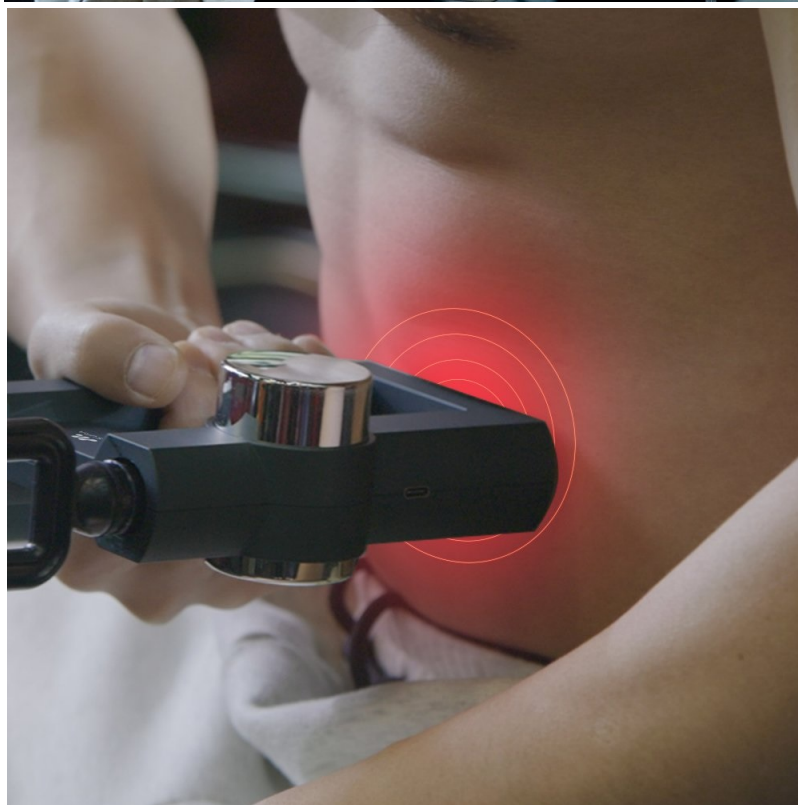

Popis

MISURA MB2

Masážní pistole MISURA MB2 s funkcí tepelné masáže snižuje bolest svalů po cvičení, zmírňuje stres, uvolňuje napjaté svaly a zmírňuje bolest. Tento masážní přístroj je vhodný pro **profesionální i soukromé použití**. Masážní pistole používají lékaři, chiropraktici, trenéři a fyzioterapeuti k různým fyzikálním ošetřením. **Masážní pistole MISURA MB2** se svou zbrusu novou funkcí ohřevu využívá kombinaci tepelné a perkusní terapie. Podporuje krevní oběh a tok lymfy ve svalech.

08 / MASÁŽNÍ HLOUBKA 10 mm

MASÁŽNÍ HLOUBKA 10 mm ZAJISTÍ KOMFORT SVALŮ A ZMÍRNÍ TAK ÚNAVU

FUNKCE

- 32 rychlostních stupňů pro nastavení rychlosti od 1650 otáček/min do 3200 otáček/min
- Inteligentní čip AI regulující výkon dle tlaku na hlavice
- 4 hlavice pro komplexní masáž
- Bezkartáčový silný a tichý motor
- Amplituda 10mm pro silný masážní efekt
- Až 6 hodin masáže na jedno nabití
- Lehký a kompaktní přístroj, který se vejde do kapsy, tašky i kabelky
- Inteligentní digitální a velký display pro snadné ovládání
- Velmi tichý provoz
- 4 stupně režimu horké komprese - 40 až 55 stupňů Celsia (aktivuje vaši energii)