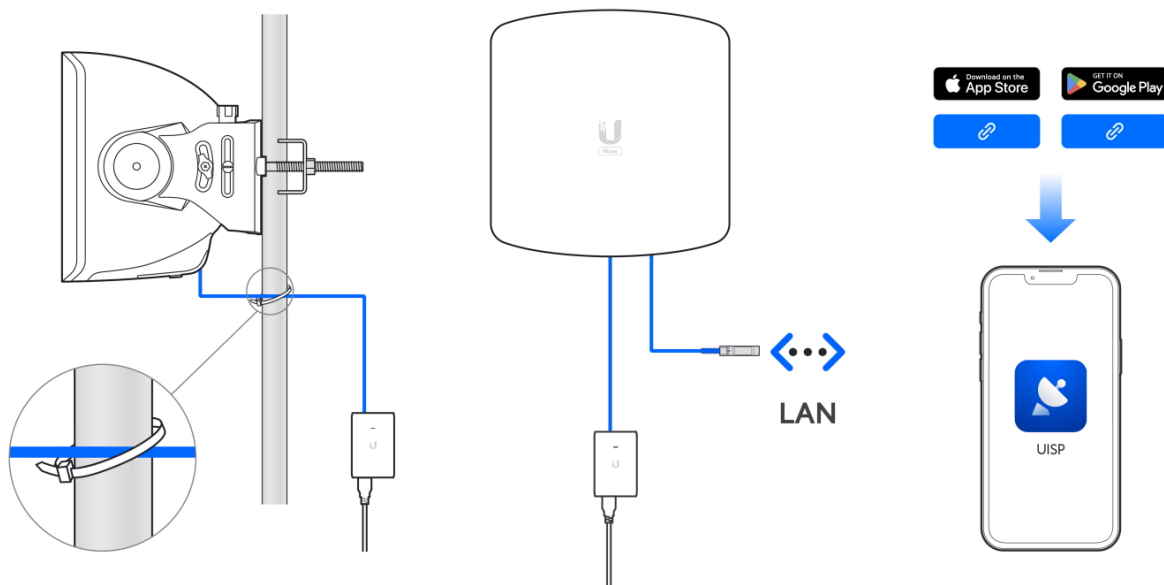

Součástí balení je 2,5 GbE napájecí PoE injektor 48 V (0,65 A) a držák na sloup.

ZÁKLADNÍ SPECIFIKACE

Frekvenční pásmo: 60 GHz (provozně 57-71 GHz), 5 GHz záloha

Propustnost: 5,4 Gbps (2,7 Gbps duplex)

Rozhraní: 1× 2,5 GbE RJ-45, 1× 10G SFP+, Wave technologie

Zisk antény: 24 dBi (12 dBi pro 5 GHz zálohu)

Šířka paprsku: azimut 30°, elevace 3° (3 dB); 4° (6 dB)

Podpora PoE: ano, pasivní PoE 48 V nebo 24 V

Max. dosah: 5 km (Wave Nano), 8 km (Wave Long-Range)

Výkon rádia (TX): 23 dBm

Odolnost proti povětrnostním vlivům: IPX6

Rozměry: 212 × 205 × 187 mm

Hmotnost: 2,3 kg

Barva: bílá

Provoz 60GHz spoje v ČR je možný pouze v souladu s platným všeobecným oprávněním VO-R/12/03.2021-3. Skutečný dosah spoje závisí na místní regulaci v daném státu a lokálních podmínkách.

Manuál (montážní návod):

<https://dl.ui.com/qig/wave-ap.pdf>

Datasheet:

<https://dl.ui.com/ds/wave-ap_ds.pdf>