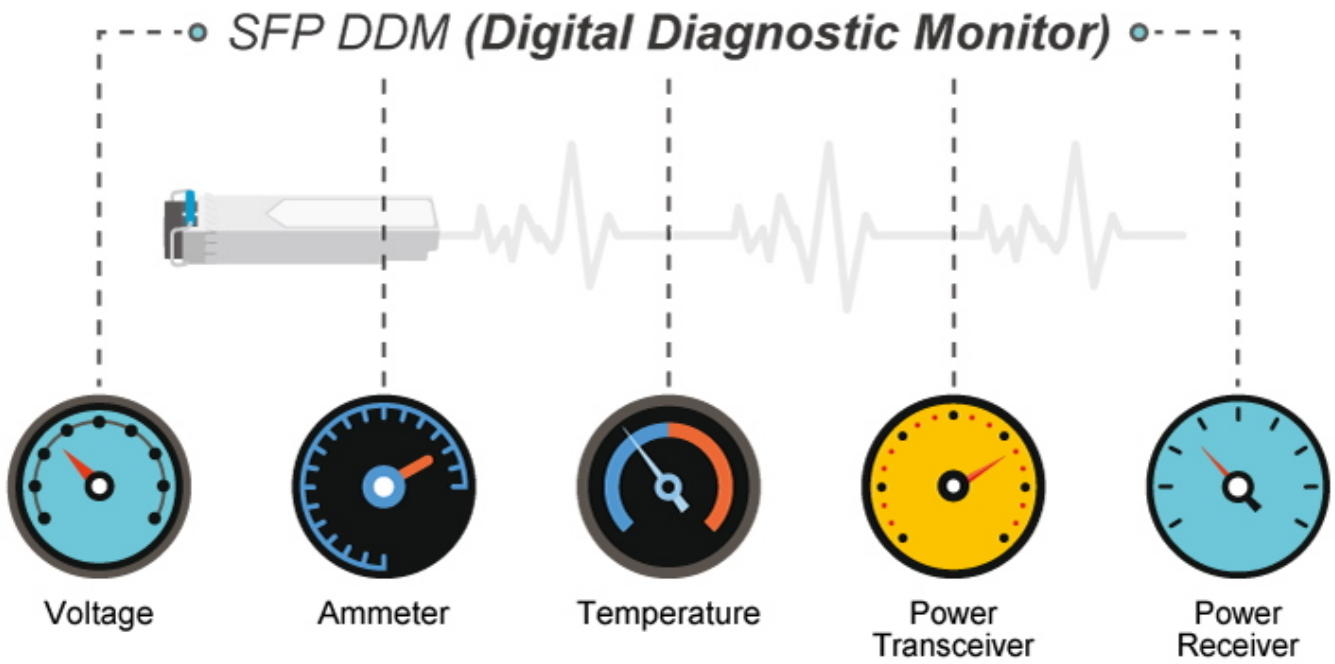

Možný monitoring mobilní aplikací [CloudViewer](#).

Podporuje univerzální systém správy sítě **UNI-NMS** pro vzdálenou administraci/management.

ZÁKLADNÍ SPECIFIKACE

Fyzické vlastnosti:

Porty: 1x RJ-45 10/100/1000 Base-T, 1x SFP 100/1000 Base-X (SX/LX)

Hmotnost: 201 g

Lze instalovat do šasi: MC-700, MC-1500, MC-1500R, MC-1500R48

Remote Link Normal

Remote Link Broken

GT-915A

Optional installation method

* The above pictures are for illustration only.

 [Datasheet](#)