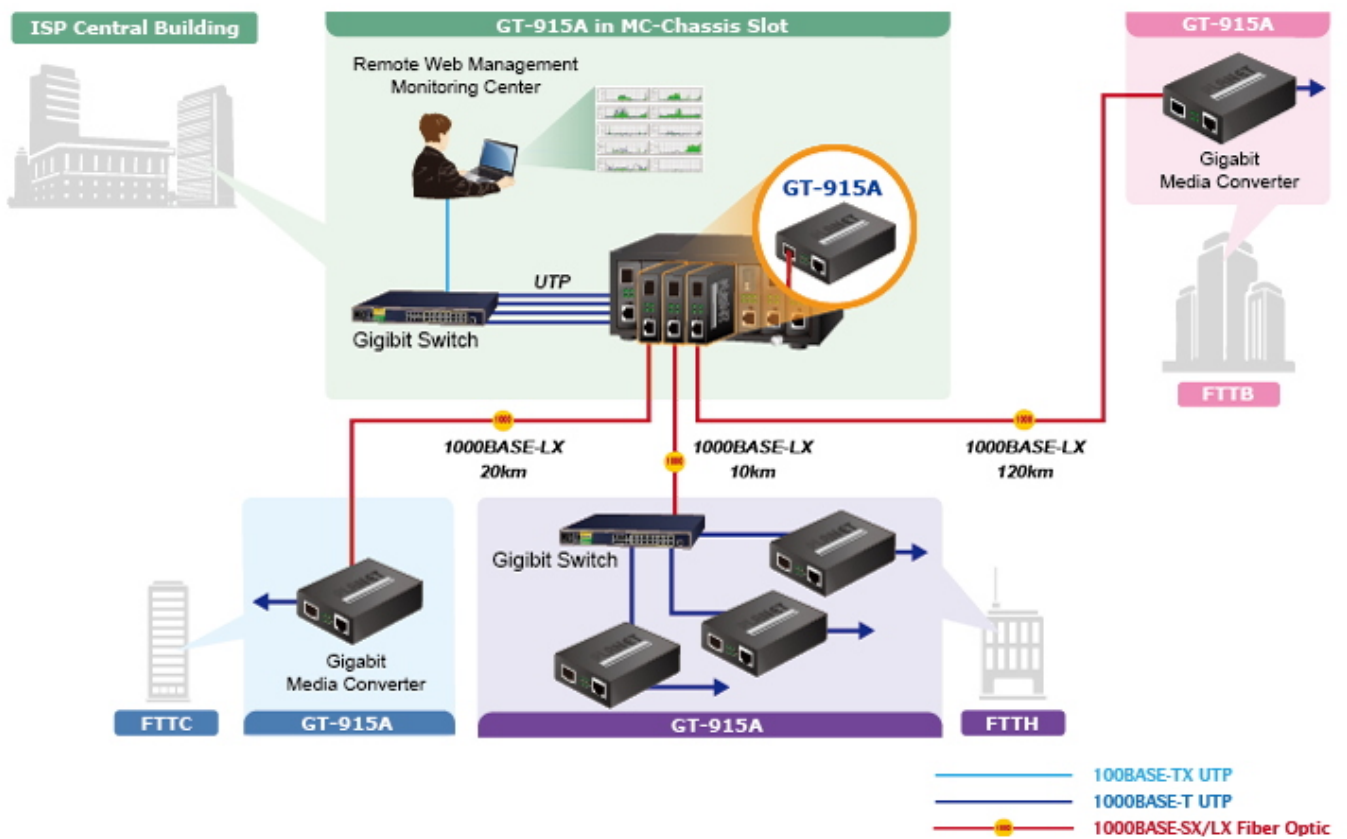

PLANET GT-915A

Cena celkem:	2 624 Kč
	(bez DPH: 2 168 Kč)
Běžná cena:	2 886 Kč
Ušetříte:	262 Kč
Kód zboží:	NETPLA2447
Part No.:	GT-915A
Záruka:	26 měs.
Stav:	Nové zboží

Popis

PLANET GT-915A

Konvertor **Ethernet RJ-45 10/100/1000 Base-T na optiku miniGBIC (SFP 100/1000 Base-X)**. Převádí metalický Ethernet na optický Gigabitový Ethernet přes vložený modul konvertoru miniGBIC (SFP).

Konvertor pro přechod mezi optickým a metalickým spojem pro Gigabitový Ethernet. Nutné zakoupit kompatibilní miniGBIC optický modul.

GT-915A nabízí automatické MDI/MDI-X na portu TP a integrovanou funkci Link Fault Pass-through (LFP). Funkce LFP zahrnuje funkce Link Loss Carry Forward (LLCF) a Link Loss Return (LLR), které mohou okamžitě upozornit správce na problém linkového média a poskytnout efektivní řešení pro monitorování sítě.

Možný monitoring mobilní aplikací [CloudViewer](#).

Podporuje univerzální systém správy sítě **UNI-NMS** pro vzdálenou administraci/management.

ZÁKLADNÍ SPECIFIKACE

Fyzické vlastnosti:

Porty: 1x RJ-45 10/100/1000 Base-T, 1x SFP 100/1000 Base-X (SX/LX)

Hmotnost: 201 g

Lze instalovat do šasi: MC-700, MC-1500, MC-1500R, MC-1500R48

Remote Link Normal

Remote Link Broken

GT-915A

Optional installation method

* The above pictures are for illustration only.

 [Datasheet](#)