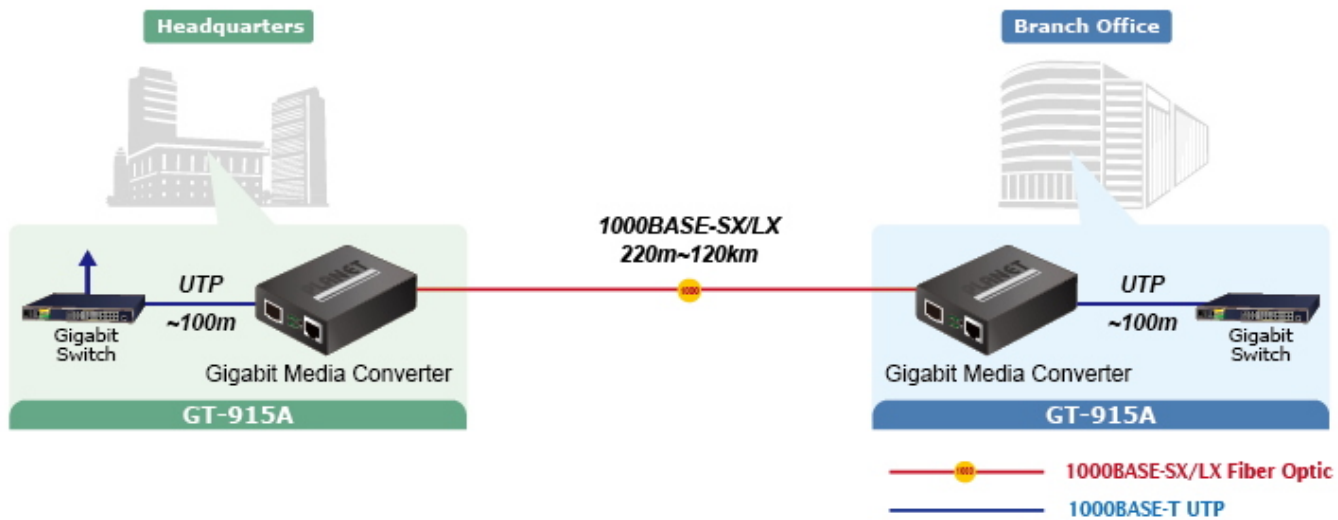

PLANET GT-915A

Cena celkem:	2 624 Kč
	(bez DPH: 2 168 Kč)
Běžná cena:	2 886 Kč
Ušetříte:	262 Kč
Kód zboží:	NETPLA2447
Part No.:	GT-915A
Záruka:	26 měs.
Stav:	Nové zboží

Popis

PLANET GT-915A

Konvertor **Ethernet RJ-45 10/100/1000 Base-T na optiku miniGBIC (SFP 100/1000 Base-X)**. Převádí metalický Ethernet na optický Gigabitový Ethernet přes vložený modul konvertoru miniGBIC (SFP).

Konvertor pro přechod mezi optickým a metalickým spojem pro Gigabitový Ethernet. Nutné zakoupit kompatibilní miniGBIC optický modul.

GT-915A nabízí automatické MDI/MDI-X na portu TP a integrovanou funkci Link Fault Pass-through (LFP). Funkce LFP zahrnuje funkce Link Loss Carry Forward (LLCF) a Link Loss Return (LLR), které mohou okamžitě upozornit správce na problém linkového média a poskytnout efektivní řešení pro monitorování sítě.

Možný monitoring mobilní aplikací [CloudViewer](#).

Podporuje univerzální systém správy sítě **UNI-NMS** pro vzdálenou administraci/management.

ZÁKLADNÍ SPECIFIKACE

Fyzické vlastnosti:

Porty: 1x RJ-45 10/100/1000 Base-T, 1x SFP 100/1000 Base-X (SX/LX)

Hmotnost: 201 g

Lze instalovat do šasi: MC-700, MC-1500, MC-1500R, MC-1500R48

Remote Link Normal

Remote Link Broken

GT-915A

Optional installation method

* The above pictures are for illustration only.

 [Datasheet](#)