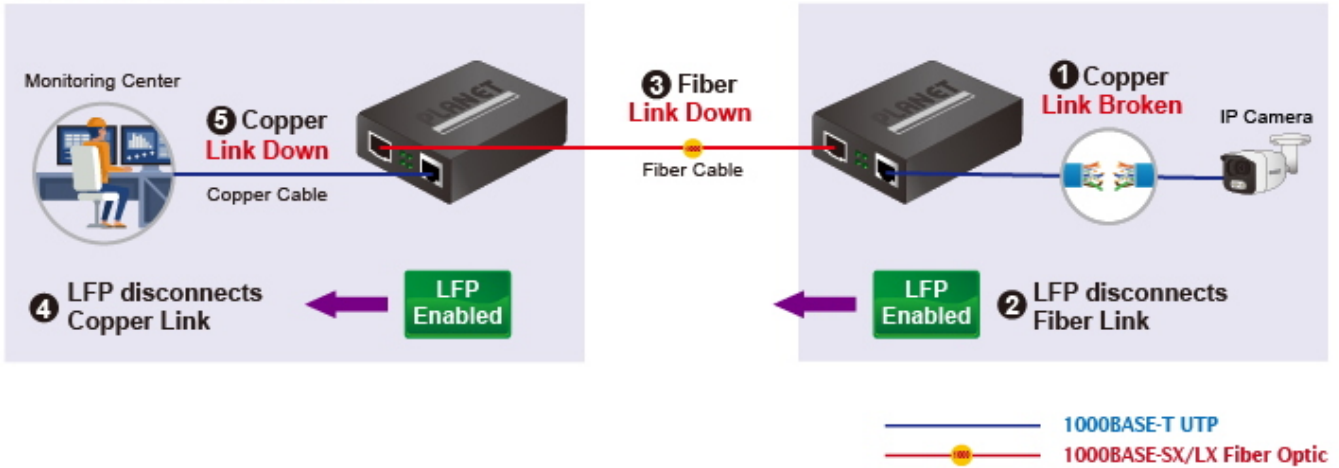

Konvertor pro přechod mezi optickým a metalickým spojem pro Gigabitový Ethernet. Nutné zakoupit kompatibilní miniGBIC optický modul.

GT-915A nabízí automatické MDI/MDI-X na portu TP a integrovanou funkci Link Fault Pass-through (LFP). Funkce LFP zahrnuje funkce Link Loss Carry Forward (LLCF) a Link Loss Return (LLR), které mohou okamžitě upozornit správce na problém linkového média a poskytnout efektivní řešení pro monitorování sítě.

Možný monitoring mobilní aplikací [CloudViewer](#).

Podporuje univerzální systém správy sítě **UNI-NMS** pro vzdálenou administraci/management.

ZÁKLADNÍ SPECIFIKACE

Fyzické vlastnosti:

Porty: 1x RJ-45 10/100/1000 Base-T, 1x SFP 100/1000 Base-X (SX/LX)

Podpora přenosu: JumboFrame 16K

Provedení: vnitřní

Napájení: externí napájecí adaptér DC 5 V (2 A), celkový příkon do 3,4 W

Ochrana: ESD ochrana do 6 kV DC

Provozní teplota: 0 až +50 °C

Rozměry: 94 x 70 x 26 mm

Hmotnost: 201 g

Lze instalovat do šasi: MC-700, MC-1500, MC-1500R, MC-1500R48

Remote Link Normal

Remote Link Broken

GT-915A

Optional installation method

* The above pictures are for illustration only.

 [Datasheet](#)