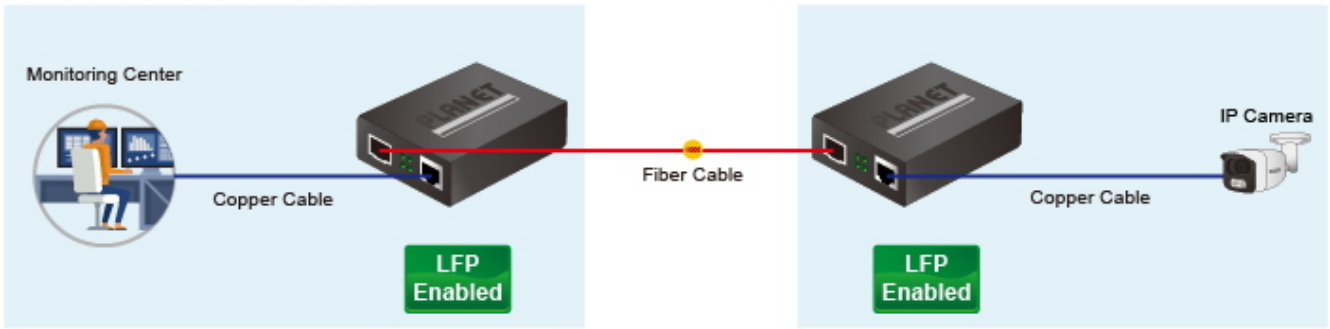

Konvertor pro přechod mezi optickým a metalickým spojem pro Gigabitový Ethernet. Nutné zakoupit kompatibilní miniGBIC optický modul.

GT-915A nabízí automatické MDI/MDI-X na portu TP a integrovanou funkci Link Fault Pass-through (LFP). Funkce LFP zahrnuje funkce Link Loss Carry Forward (LLCF) a Link Loss Return (LLR), které mohou okamžitě upozornit správce na problém linkového média a poskytnout efektivní řešení pro monitorování sítě.

Možný monitoring mobilní aplikací [CloudViewer](#).

Podporuje univerzální systém správy sítě **UNI-NMS** pro vzdálenou administraci/management.

ZÁKLADNÍ SPECIFIKACE

Fyzické vlastnosti:

Porty: 1x RJ-45 10/100/1000 Base-T, 1x SFP 100/1000 Base-X (SX/LX)

Podpora přenosu: JumboFrame 16K

Provedení: vnitřní

Napájení: externí napájecí adaptér DC 5 V (2 A), celkový příkon do 3,4 W

Ochrana: ESD ochrana do 6 kV DC

Provozní teplota: 0 až +50 °C

Rozměry: 94 x 70 x 26 mm

Hmotnost: 201 g

Lze instalovat do šasi: MC-700, MC-1500, MC-1500R, MC-1500R48

Remote Link Normal

Remote Link Broken

GT-915A

Optional installation method

* The above pictures are for illustration only.

 [Datasheet](#)