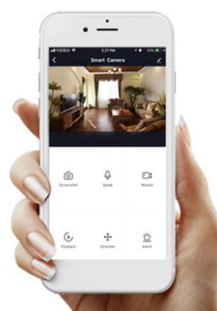

Popis

IMMAX NEO FINO 80 cm 60 W

Designové LED závěsné stropní svítidlo ideální např. pro osvětlení jídelního stolu. Svítidlo lze propojit s chytrou bránou **IMMAX NEO** a ovládat tak celou síť domácích světelných zdrojů skrze dálkový ovladač či aplikaci v mobilním telefonu. Dálkový ovladač **Zigbee 3.0** je součástí balení. Systém je **kompatibilní s iOS, Android, Amazon Alexa, Apple Siri, Google Assistant, Tuya, Philips HUE či Somfy.**