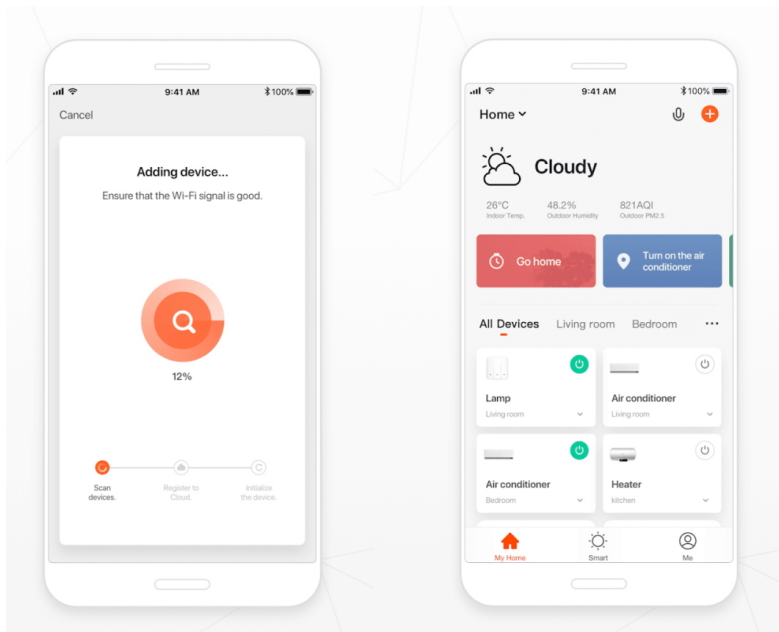

IMMAX NEO FINO 60+80CM 93W ČERNÉ

Cena celkem:	9 088 Kč
	(bez DPH: 7 511 Kč)
Běžná cena:	9 997 Kč
Ušetříte:	909 Kč
Kód zboží:	OSVIMM1241
Part No.:	07158-B80-60
Záruka:	36 měs.
Stav:	Nové zboží

Popis

IMMAX NEO FINO 60 + 80 cm 93 W

Designové LED závěsné stropní svítidlo ideální např. pro osvětlení jídelního stolu. Svítidlo lze propojit s chytrou bránou **IMMAX NEO** a ovládat tak celou síť domácích světelných zdrojů skrze dálkový ovladač či aplikaci v mobilním telefonu. Dálkový ovladač **Zigbee 3.0** je součástí balení. Systém je **kompatibilní s iOS, Android, Amazon Alexa, Apple Siri, Google Assistant, Tuya, Philips HUE či Somfy.**

ZÁKLADNÍ SPECIFIKACE

Příkon: 93 W

Světelný tok: 6975 lm

Barevná teplota: 2700–6500 K

Index podání barev: <86

Stmívání: ano

Minimální životnost: 50000 hodin

Materiál: kov + plast

Vstupní napětí: AC 220–230 V

Rozměry:

1. kruh: 800 × 800 mm