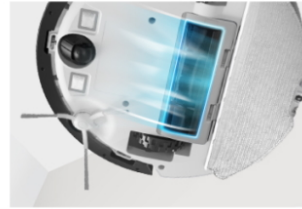

Vysávání a vytírání v jednom

Vysávání odstraňuje usazený prach a vytírání čistí přilnuté nečistoty. Vytírání je nezbytné pro domácnosti s tvrdými podlahami, které je třeba pravidelně leštit. Elektronické čerpadlo umožňuje robotickému vysavači RV10 Plus dávkovat vodu ve 3 úrovních průtoku pro různé typy podlah, a to s konstantním a rovnoměrným tlakem vody.

Plovoucí vstup sání

přiléhá těsně k podlaze, aby se vysál
prach i z mezer.

Odnímatelný hlavní kartáč

usnadňuje čištění zachycených vlasů či
chlupů a zjednodušuje údržbu.