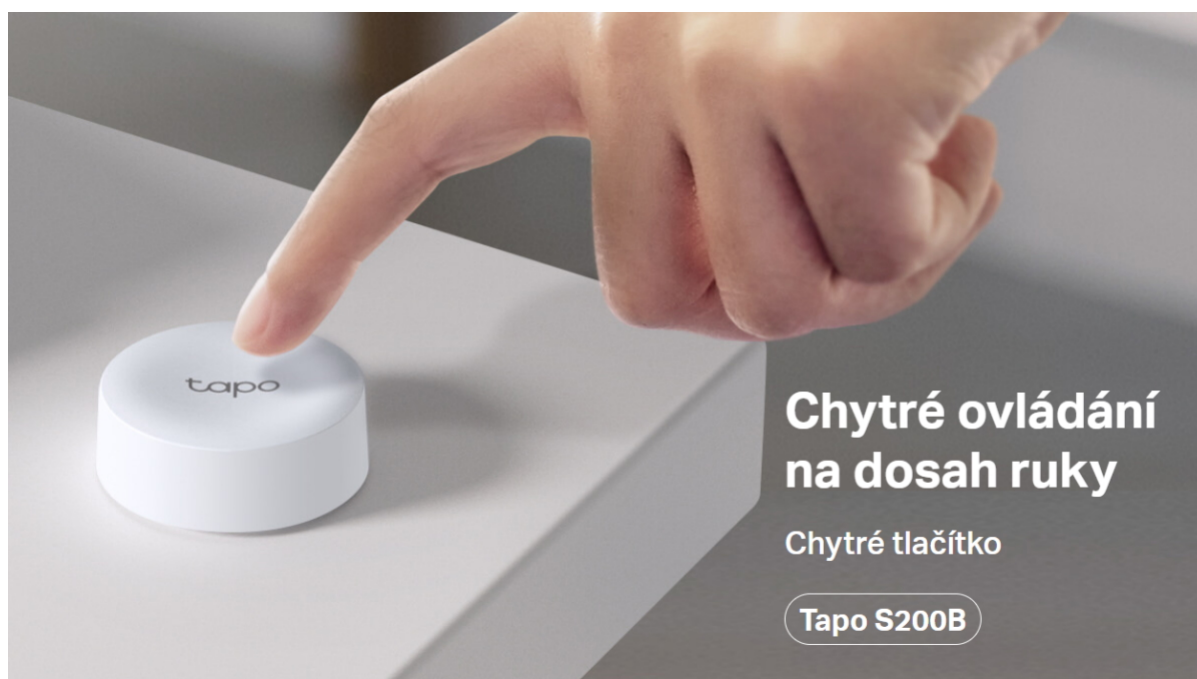

Kód zboží:

TIPTPL0016

Part No.:

Tapo S200B

Záruka:

26 měs.

Stav:

Nové zboží

Popis

TP-Link Tapo S200B

Chytré tlačítko - Chytré ovládání na dosah ruky. Je vyžadován Tapo Smart Hub (H100).

- **Chytré tlačítko** - Ovládejte a nastavujte různá světla, elektroniku a další chytrá zařízení Tapo pomocí tlačítka.
- **Nastavitelné akce** - Jedno klepnutí, dvojitě klepnutí a otočení umožňují aktivovat několik akcí jediným tlačítkem.
- **Alarm na jedno kliknutí** - Členové rodiny si mohou díky tomuto zařízení zavolat pomoc v případě nouze.
- **Ovládání z více míst** - Ovládejte elektrická příslušenství z několika různých míst pomocí chytrých tlačítek Tapo.
- **Dlouhá životnost baterie** - Baterie vydrží déle než rok.

Ovládejte celý domov jedním tlačítkem

Spárujte všechna svá světla Tapo a zařízení pomocí jediného tlačítka pro jednoduché a praktické ovládání. Když jste na cestách, aktivujte režim Pryč jedním kliknutím a vypněte všechna připojená zařízení.

Dotek bezpečnosti

Nouzová pomoc je vzdálená pouhým kliknutím. Nainstalujte tlačítko Tapo Smart Button v blízkosti vany, toalety nebo postele, aby byl přístup vždy na dosah.

Váš nový chytrý zvonek

Sestavte si svůj systém chytrého zvonku instalací tlačítka Tapo Smart Button na dveře a spárováním se Smart Hub. Ztlumte a zapněte oznámení rychlým stisknutím tlačítka na rozbočovači.