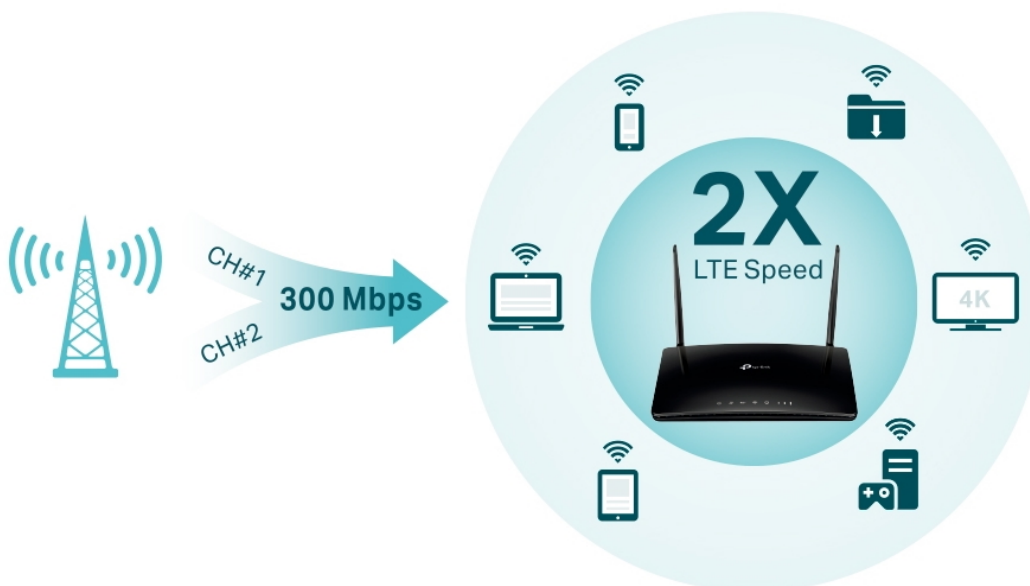

TP-Link Archer MR500

Router poskytuje **čtyři gigabitové porty** a tím i spolehlivé kabelové připojení pro zařízení náročná na šířku pásma, jako jsou například herní konzole. Dvě oddělené bezdrátové sítě využívající pásma **2,4 GHz** a **5 GHz** poskytují optimalizovaný výkon **až 1167 Mb/s** a minimalizují vzájemné rušení signálu. Dvě externí LTE antény a nejnovější bezdrátové technologie vám umožní užívat si stabilní a efektivní připojení.

- **Pokročilý 4G+ router** - podporuje 4G+ Cat6 pro zvýšení datové rychlosti až na 300 Mbps.
- **Zapojte SIM kartu a hrajte** - není potřeba žádná konfigurace, kompatibilita SIM karet ve více než 100 zemích je zajištěna léty praktických testů.
- **Podpora MU-MIMO** - simultánní datové toky zvyšují propustnost Wi-Fi a efektivitu sítě.
- **Podporuje TP-Link OneMesh** - spolupracuje s produkty TP-Link OneMesh a vytváří flexibilní a nákladově efektivní síť Mesh.
- **Lepší signál pro připojení všude** - vychutnejte si stabilní a efektivní připojení ke každému zařízení díky dvěma externím odnímatelným LTE anténám.
- **Plně gigabitové porty** - poskytují spolehlivé kabelové připojení pro zařízení náročná na šířku pásma, jako jsou herní konzole a IPTV.
- **Režim Wi-Fi Router** - zapojte ethernetový kabel do portu LAN/WAN pro flexibilní přístup jako záložní možnost,

Rychlost datového přenosu: 867 Mbit/s 5 GHz, 300 Mbit/s 2,4 GHz

Anténa: 2x externí 4G LTE anténa

Porty: 3x RJ-45 LAN, 1x RJ-45 LAN/WAN, 1x nano SIM slot

Frekvenční pásmo: 2,4 GHz a 5 GHz

Zabezpečení: 64/128-bit WEP, WPA/WPA2 Personal, WPA/WPA2 Enterprise