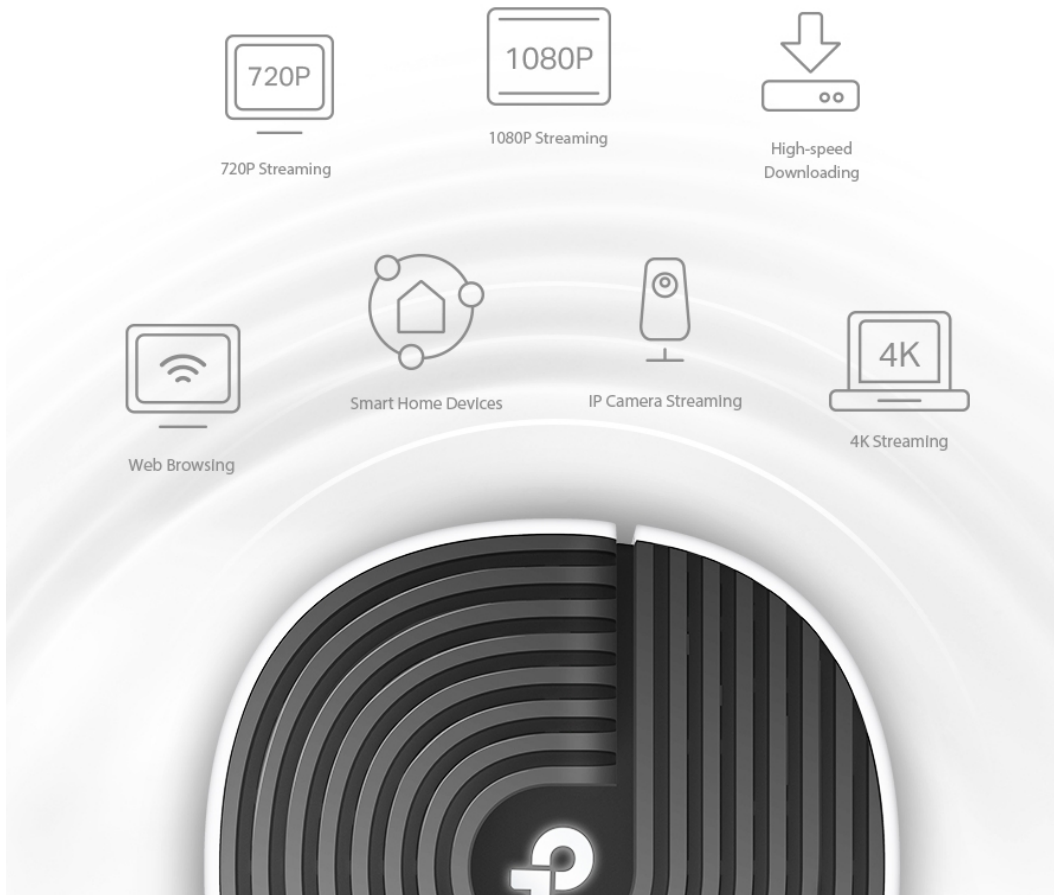

Deco S7 využívá systém více jednotek k dosažení bezproblémového celoplošného Wi-Fi pokrytí - **eliminuje slabé oblasti signálu** jednou provždy! Pro pokrytí menších oblastí může jednotka fungovat i samostatně. Díky pokročilé technologii **Deco Mesh** spolupracují jednotky na vytvoření jednotné sítě s jediným názvem sítě. Systém jednotek Deco S7 poskytuje rychlé a stabilní spojení rychlostí **až 1900 Mb/s** s podporou standardu **802.11ac (Wi-Fi 5)** a je tak ideální pro pokrytí celé domácnosti bezdrátovým signálem. Mezi další výhody patří také **kompatibilita s hlasovým ovládáním Amazon Alexa**.

základě jedinečných profilů, které lze vytvořit pro každého člena rodiny.

- **Dva režimy v jednom:** Funguje jako router nebo přístupový bod pro vytvoření flexibilní domácí sítě.
- **Snadné nastavení:** Skutečně jednoduché nastavení s aplikací Deco, která vás provede krok za krokem.

Zabiják mrtvých zón Wi-Fi

Deco S7 nabízí snadný způsob, jak zajistit silný Wi-Fi signál v každém rohu vašeho domu, na ploše až 195 m² (sada s 1 jednotkou). Bezdrátová připojení a volitelné páteřní ethernetové připojení pracují společně na propojení jednotek Deco, díky čemuž bude vaše síť rychlejší a zajistí nepřerušované připojení všech zařízení.

Connections for over **100** Devices

2v1 režim routeru a přístupového bodu

Flexibilní a multifunkční jednotka Deco S7 má spoustu funkcí, aby mohla plnit roli routeru nebo přístupového bodu. Jednoduše si vyberte režim, který vyhovuje vašim aktuálním síťovým požadavkům, a využijte maximální flexibilitu bezdrátového připojení.