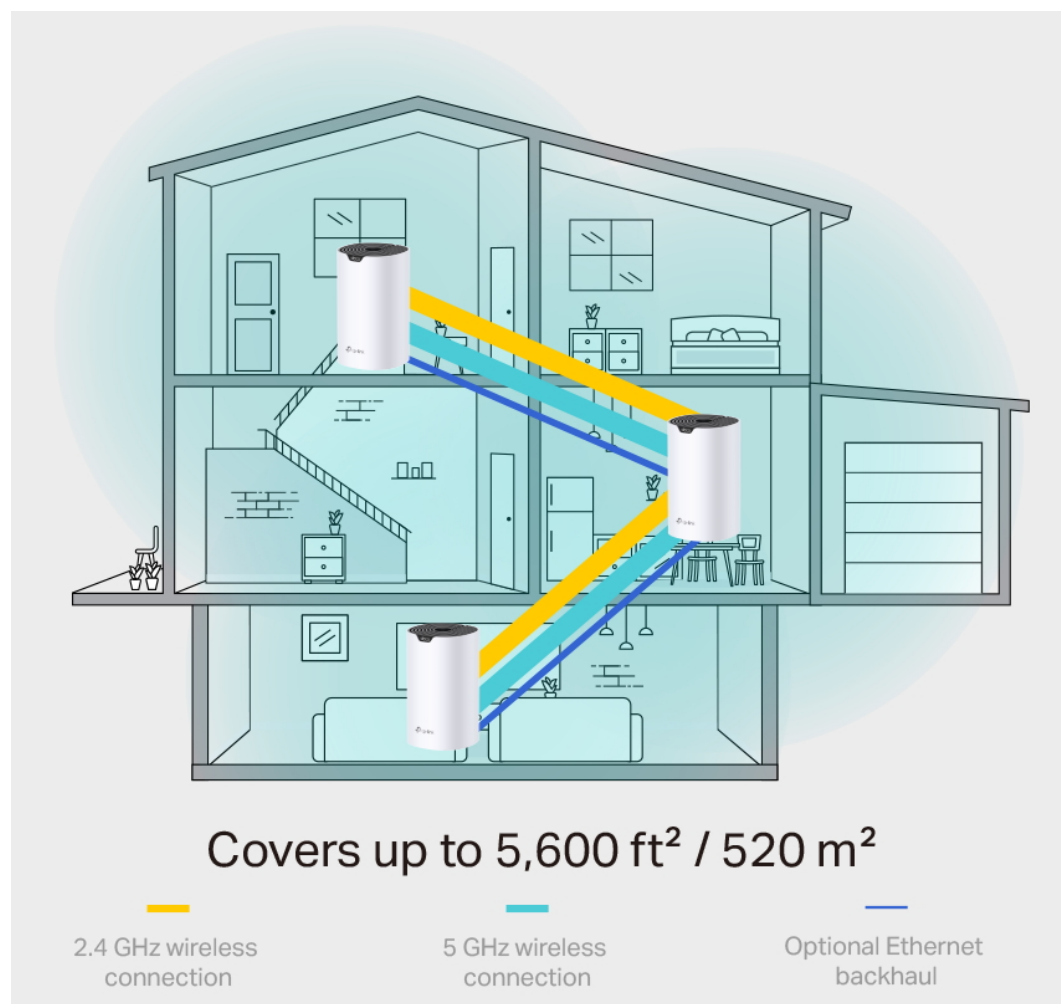

5 GHz  **1300 Mbps**

2.4 GHz  **600 Mbps**

- **Rychlost Wi-Fi 1900 Mb/s:** Sledujte své oblíbené seriály v rozlišení 4K s kombinovanou rychlostí až 1900 Mb/s (600 Mb/s v pásmu 2,4 GHz a 1300 Mb/s v pásmu 5 GHz) s technologií 3x3 MU-MIMO.
- **Připojení více než 100 zařízení:** Deco si poradí s datovými přenosy i v těch nejužších sítích a zajistí spolehlivé připojení pro více než 100 zařízení.
- **Bezproblémové pokrytí silnějším signálem:** Díky pokročilé technologii mesh mezi sebou jednotky Deco spolupracují, aby vytvořily sjednocenou síť s jedním názvem. Zařízení se automaticky přepojují mezi jednotkami Deco, jak se pohybujete po domě.
- **Plně gigabitový ethernet:** Tři gigabitové ethernetové porty WAN/LAN poskytují spolehlivý přístup k internetu s vysokou rychlostí.
- **Robustní rodičovská kontrola:** Omezte čas strávený na internetu a zablokujte nevhodné webové stránky na

základě jedinečných profilů, které lze vytvořit pro každého člena rodiny.

- **Dva režimy v jednom:** Funguje jako router nebo přístupový bod pro vytvoření flexibilní domácí sítě.
- **Snadné nastavení:** Skutečně jednoduché nastavení s aplikací Deco, která vás provede krok za krokem.

### Zabiják mrtvých zón Wi-Fi

Deco S7 nabízí snadný způsob, jak zajistit silný Wi-Fi signál v každém rohu vašeho domu, na ploše až 360 m<sup>2</sup> (sada se 2 jednotkami). Bezdrátová připojení a volitelné páteřní ethernetové připojení pracují společně na propojení jednotek Deco, díky čemuž bude vaše síť rychlejší a zajistí nepřerušované připojení všech zařízení.