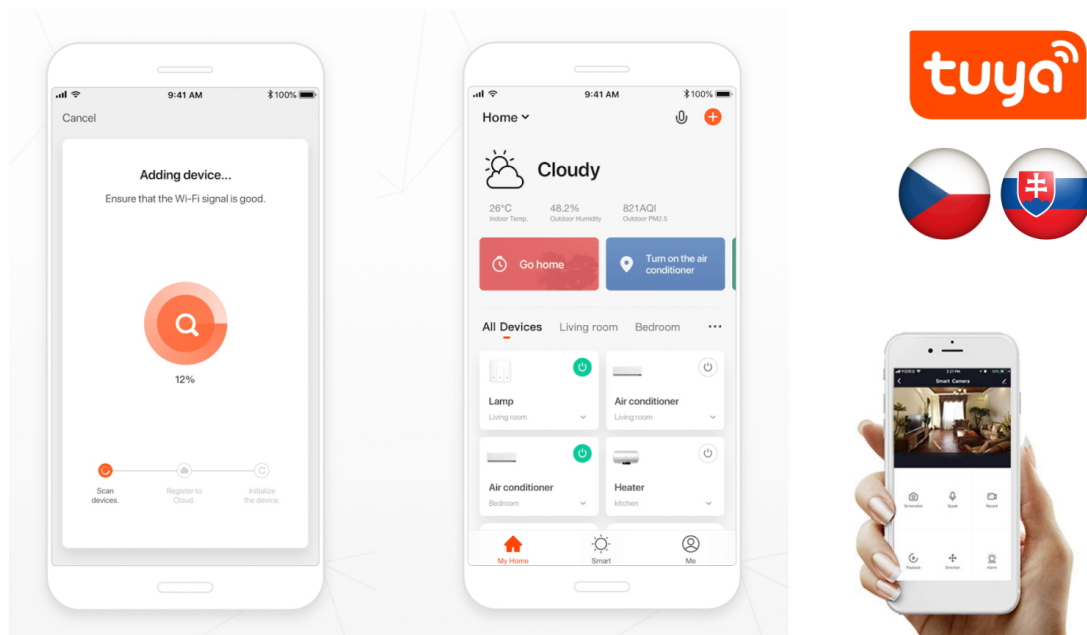

IMMAX NEO LITE SMART VNITŘNÍ ZÁSUVKA V2 TYP F

Cena celkem:	275 Kč (bez DPH: 228 Kč)
Běžná cena:	303 Kč
Ušetříte:	28 Kč
Kód zboží:	DAZIMM1030
Part No.:	07761L
Záruka:	24 měs.
Stav:	Nové zboží

Popis

IMMAX NEO LITE Smart vnitřní zásuvka v2 typ F

Chytrá Wi-Fi zásuvka je navržena k **ovládání elektrických spotřebičů** odkudkoliv přes internet. Můžete tak automatizovat zapínání spotřebičů či sledovat **spotřebu energie**. Zásuvku lze ovládat skrze bezplatnou aplikaci **IMMAX NEO PRO**, která je kompatibilní se systémy **TUYA**, Lidl a podporuje hlasové ovládání pomocí Google Assistant, Amazon Alexa a Apple Siri.

Barva: bílá

TuyaSmart:

[Aplikace pro Android](#)

[Aplikace pro iOS](#)
