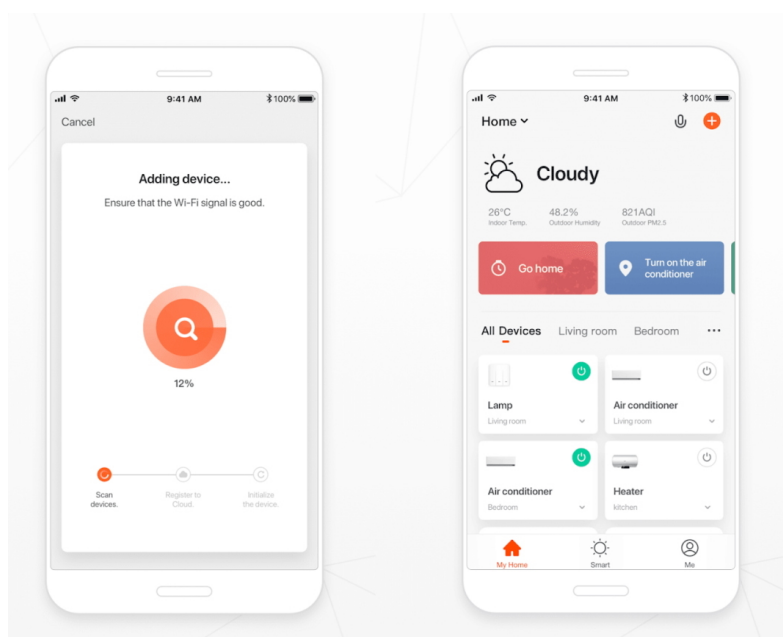

Chytré solární zemní reflektory poskytují orientační osvětlení např. kolem chodníků či příchodových cest a zpřijemní večerní přístup do domu. Napájení je řešeno **ze solárního panelu**, který nabíjí integrovanou baterii o kapacitě **2200 mAh**. Svítidlo je odolné vůči vodě i ostatním přírodním podmínkám dle certifikace **IP65**.

Po připojení k **aplikaci IMMAX NEO PRO** lze reflektory ovládat na dálku.

Upozornění: Pro vzdálenou správu a využití všech Smart funkcí je zapotřebí umístit v dosahu svítidla bránu např: Immax NEO MULTI BRIDGE PRO Smart Zigbee 3.0, BT v3 (není součástí balení).

ZÁKLADNÍ SPECIFIKACE

Počet SMD čipů: 32

Výkon solárního panelu: 3 W

Napájení: vestavěná baterie 2000 mAh, 3,7 V

Senzor pohybu: ne

Stupeň krytí: IP65

Barva světla: RGB

Materiál těla reflektoru: nerez + plast