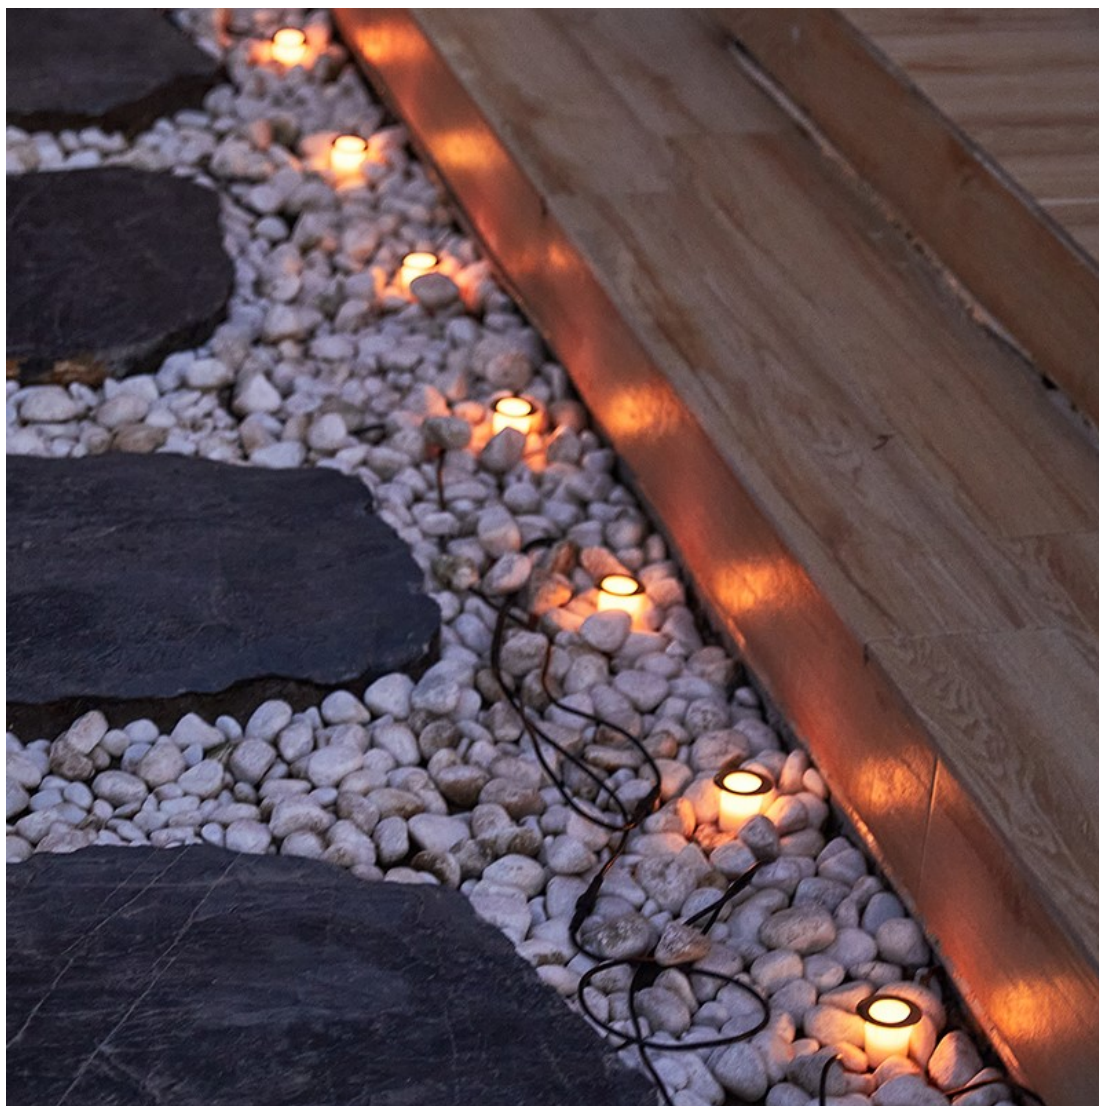

Chytré solární zemní reflektory poskytují orientační osvětlení např. kolem chodníků či příchodových cest a zpřijemní večerní přístup do domu. Napájení je řešeno **ze solárního panelu**, který nabíjí integrovanou baterii o kapacitě **2200 mAh**. Svítidlo je odolné vůči vodě i ostatním přírodním podmínkám dle certifikace **IP65**.

Po připojení k **aplikaci IMMAX NEO PRO** lze reflektory ovládat na dálku.

Upozornění: Pro vzdálenou správu a využití všech Smart funkcí je zapotřebí umístit v dosahu svítidla bránu např: Immax NEO MULTI BRIDGE PRO Smart Zigbee 3.0, BT v3 (není součástí balení).

ZÁKLADNÍ SPECIFIKACE

Počet SMD čipů: 32

Výkon solárního panelu: 3 W

Napájení: vestavěná baterie 2000 mAh, 3,7 V

Senzor pohybu: ne

Stupeň krytí: IP65

Barva světla: RGB

Materiál těla reflektoru: nerez + plast