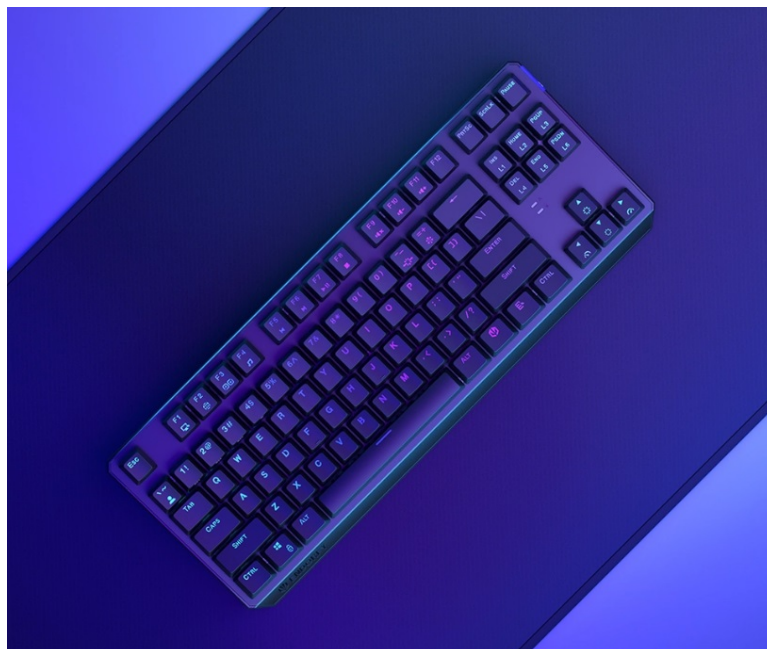

ENDORFY THOCK TKL WIRELESS RED

Cena celkem:	2 052 Kč (bez DPH: 1 695 Kč)
Běžná cena:	2 257 Kč
Ušetříte:	205 Kč
Kód zboží:	KLAEND1250
Part No.:	EY5A080
Záruka:	24 měs.
Stav:	Nové zboží

Popis

Endorfy Thock TKL Wireless Red - herní klávesnice, která vám dá volnost

Herní bezdrátová klávesnice Endorfy Thock TKL Wireless Red, se kterou absolvujete virtuální bitvy bez omezujícího kabelu. Navíc díky **kompaktním rozměrům** šetří místo na stole, takže máte prostor pro další gamingové příslušenství nebo občerstvení. Uplatní se nejen ve hrách, ale také pracovní a kreativní činnosti. Veškeré výzvy zvládne bezdrátově od pracovního stolu i třeba z pohodlí gauče. **Klávesnice Endorfy Thock TKL Wireless Red** svou dominanci potruhuje přítomnostní **mechanických spínačů Kailh Red**, které se vyznačují enormní **životností až 70 milionů kliknutí** a **ultrarychlými reakcemi**.

Jsou ideální do situací, kde musíte bleskově reagovat, útočit, zasadit finální úder nebo dělat nejrůznější comba. Gamingová klávesnice Endorfy Thock TKL Wireless Red nabízí **3 způsoby připojení**. Kromě tradičního **kabelu** disponuje také technologií **Bluetooth** nebo **2,4GHz rozhraním** pro bezdrátovou konektivitu. Díky **robustní konstrukci** se nemusíte bát nechtěného poškrábání nebo poškození při přenášení a můžete hrát naplno a s maximální agresivitou. Stabilní pozici zajistí praktické **vyklápěcí nožky**. Samozřejmostí je podpora stylového **barevného ARGB podsvícení**.