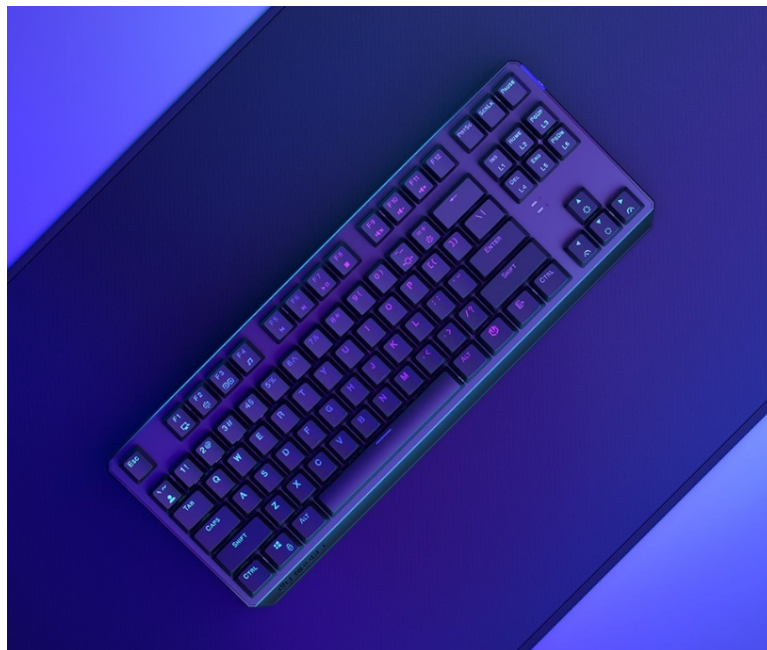

ENDORFY THOCK TKL WIRELESS BLACK

Cena celkem:	1 999 Kč (bez DPH: 1 652 Kč)
Běžná cena:	2 199 Kč
Ušetříte:	200 Kč
Kód zboží:	KLAEND1260
Part No.:	EY5A081
Záruka:	24 měs.
Stav:	Nové zboží

Popis

Endorfy Thock TKL Wireless Black - herní klávesnice, která vám dá volnost

Herní bezdrátová klávesnice Endorfy Thock TKL Wireless Black, se kterou absolvujete virtuální bitvy i pracovní činnosti bez omezujícího kabelu. Navíc díky **kompaktním rozměrům** šetří místo na stole, takže máte prostor pro další gamingové příslušenství nebo občerstvení. Uplatní se nejen ve hrách, ale také pracovní a kreativní činnosti. Veškeré výzvy zvládne bezdrátově od pracovního stolu i třeba z pohodlí gauče. **Klávesnice Endorfy Thock TKL Wireless Black** svou dominanci potrhne přítomností **mechanických spínačů Kailh Black**, které se vyznačují enormní **životností až 70 milionů kliknutí** a skvělou odezvou při každém stisknutí.

Spínače Kailh Black podporují komfortní činnost při lehce zvýšené síle aktivace. Díky tomu vám umožní nejenom hraní her, ale také tvořit. Uplatní se při psaní dokumentů, e-mailů, příspěvků na blog apod. A jakmile vyřídíte administrativní povinnosti, je čas naskočit do hry. Gamingová klávesnice Endorfy Thock TKL Wireless Black nabízí **3 způsoby připojení**. Kromě tradičního **kabelu** disponuje také technologií **Bluetooth** nebo **2,4GHz rozhraním** pro bezdrátovou konektivitu. Díky **robustní konstrukci** se nemusíte bát nechtěného poškrábání nebo poškození při přenášení a můžete hrát naplno a s maximální agresivitou. Stabilní pozici zajistí praktické **vyklápěcí nožky**. Samozřejmostí je podpora stylového **barevného ARGB podsvícení**.