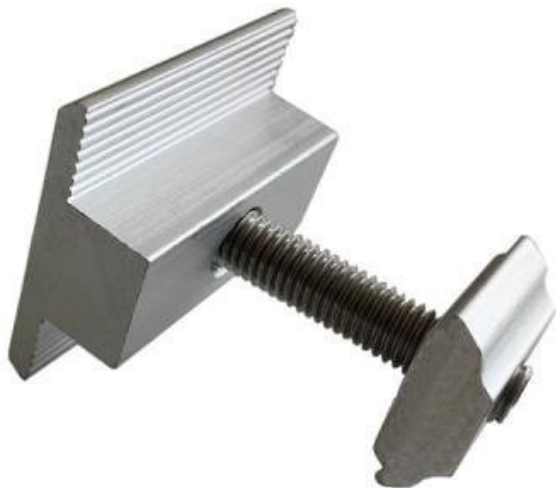

XTEND SOLARMI SCSD-30

Cena celkem:

33 Kč

(bez DPH: 27 Kč)

Běžná cena:

36 Kč

Ušetříte:

3 Kč

Kód zboží:

SOPGWL0460

Part No.:

SCSD-30

Záruka:

26 měs.

Stav:

Nové zboží

Popis

Xtend Solarmi SCSD-30

Držák (středový) slouží pro uchycení solárních panelů z obou stran na hliníkovou lištu řady **SC**. Upevňuje se pomocí imbusového klíče **M8**.

ZÁKLADNÍ SPECIFIKACE

Kompatibilita: lišta SC, solar. panel 30 mm

Materiál: hliníková slitina

Barva: stříbrná

Více informací o tom, jak připravit konstrukci pro uchycení solárních panelů na střechu naleznete na následujícím odkazu.

[Sestava držáků pro pole solárních panelů na střechu.](#)

Instalace je velmi snadná kdekoliv na liště: