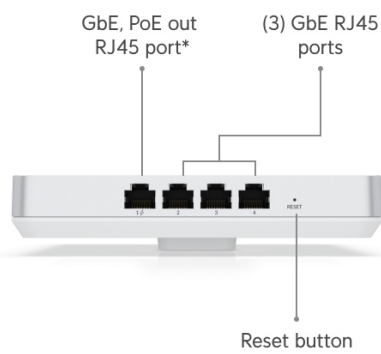

*PoE++ input required for single port PoE output.