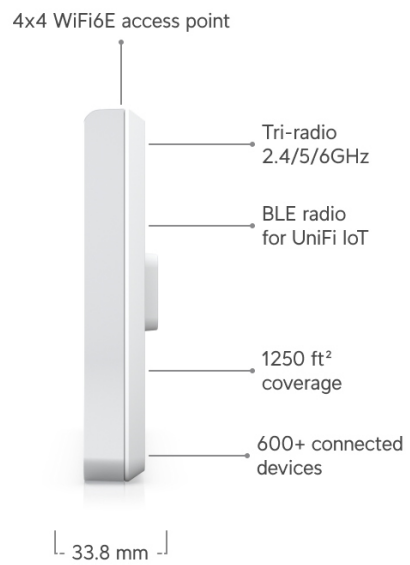

*PoE++ input required for single port PoE output.