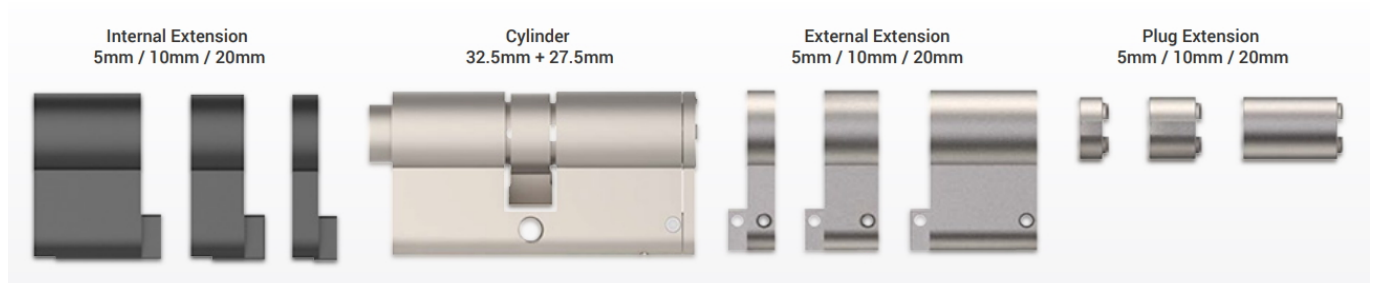

EZVIZ CYLINDRICKÁ VLOŽKA DL-JXSX/DIY

Cena celkem:	1 515 Kč (bez DPH: 1 252 Kč)
Běžná cena:	1 666 Kč
Ušetříte:	151 Kč
Kód zboží:	ELDEZV1006
Part No.:	CS-DL-JXSX/DIY
Záruka:	24 měs.
Stav:	Nové zboží

Popis

EZVIZ cylindrická vložka DL-JXSX/DIY

Pokud vaše stávající zámková vložka nesplňuje požadavky pro instalaci chytrého zámku EZVIZ, můžete ji nahradit touto univerzální nastavitelnou vložkou.

Cylindrická vložka s prostupovou spojkou je kompatibilní s chytrým zámkem **EZVIZ DL01S**. Modulární řešení s **nastavitelnou délkou** lze přizpůsobit většině dveří, díky až **16 možným rozměrům** cylindrické vložky. Odolná konstrukce s mosazným tělem a nástavci ze zinkové slitiny zabraňuje násilnému otevření. Součástí balení jsou **3 klíče**.

ZÁKLADNÍ SPECIFIKACE

Kompatibilita: EZVIZ DL01S

Počet klíčů v balení: 3 ks

Materiál: mosaz, slitina zinku

Tloušťka dveří: 40-110 mm

Rozměry: 70 × 32,9 × 16,9 mm

Barva: stříbrná

Návod k montáži: