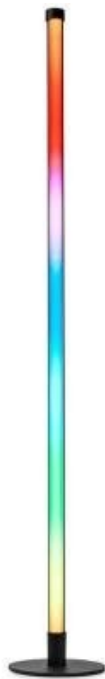

NEDIS WIFILD20RGBW

Cena celkem:	2 212 Kč (bez DPH: 1 828 Kč)
Běžná cena:	2 433 Kč
Ušetříte:	221 Kč
Kód zboží:	OSVNED1086
Part No.:	WIFILD20RGBW
Záruka:	24 měs.
Stav:	Nové zboží

Popis

Nedis WIFILD20RGBW

Vertikální stojací LED světlo nabízí **několik režimů**, které vám umožní navodit libovolnou atmosféru. Světlo lze pomocí technologie Wi-Fi propojit s aplikací **Nedis SmartLife** v chytrém telefonu a vy tak můžete dálkově ovládat **jas a teplotu barev** dle svých potřeb. Dále je k dispozici možnost spárování s ostatními chytrými produkty, automatické zapínání při západu slunce nebo **podpora hlasových asistentů** Siri, Amazon Alexa a Google Home.

ZÁKLADNÍ SPECIFIKACE

Počet LED: 135

Příkon: 10 W

Světelný tok: 180 lm

Barevná teplota: 2 700–6 500 K + RGBIC

Index podání barev: 48

Stmívání: ano

Materiál: kov, silikon

Vstupní napětí: 5 V DC

Rozměry: 1005 × 150 × 150 mm

Barva: černá

Energetická třída (EEI): G

[Aplikace pro Android](#)

[Aplikace pro iOS](#)