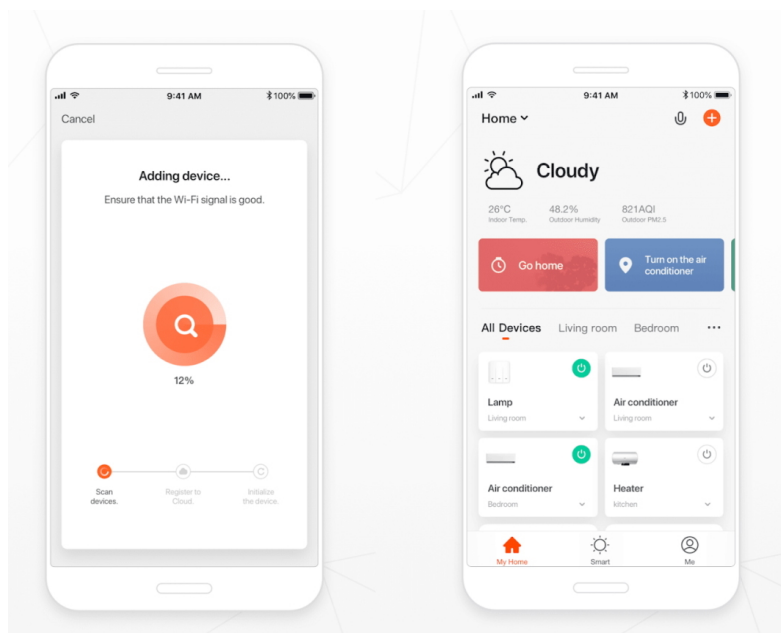

Popis

IMMAX NEO LITE SMART 07772L

Chytrá Wi-Fi zásuvka je navržena k **ovládání elektrických spotřebičů** odkudkoliv přes internet. Můžete tak automatizovat zapínání spotřebičů či sledovat **spotřebu energie**. K dispozici jsou navíc také **dva USB** porty a jeden port **USB-C**. Zásuvku lze ovládat skrze bezplatnou aplikaci **IMMAX NEO PRO**, která je kompatibilní se systémy **TUYA** a Lidl a podporuje hlasové ovládání pomocí Google Assistant, Amazon Alexa a Apple Siri.