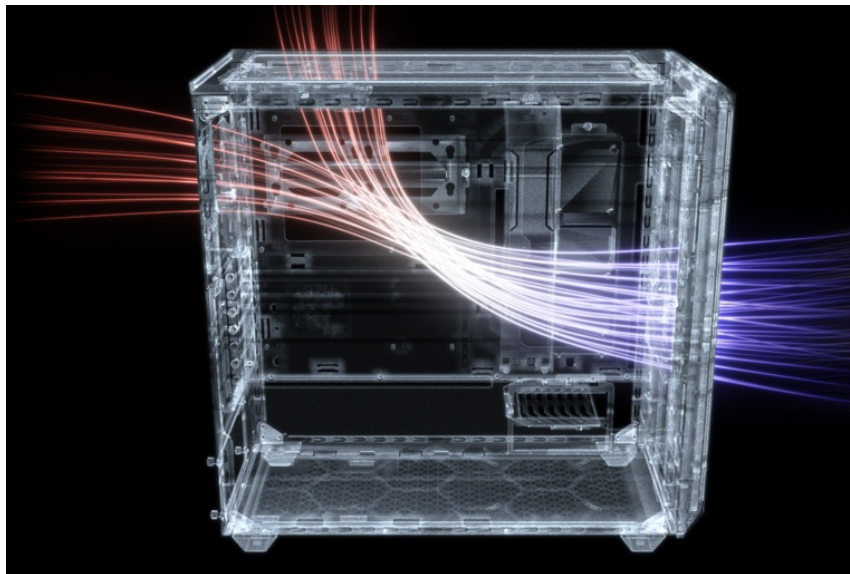

CASBQT1060

Part No.:

BGW60

Záruka:

36 měs.

Stav:

Nové zboží

**Popis****Be quiet! SHADOW BASE 800 - moderní PC s dávkou organizace**

**PC skříň Be quiet! SHADOW BASE 800** přináší komfortní prostor pro uložení komponent a optimalizované proudění vzduchu. Díky **síťovanému provedení předního panelu** a **trojici ventilátorů Pure Wings** o velikosti 140 mm je zajištěn vysoký průtok vzduchu a tím také maximální výkon celé sestavy. Ventilátory jsou navíc navrženy pro **tichý provoz**, takže i při maximální rychlosti dosahují pouze 21,9 dB(A). Při stavbě moderního počítače na velikosti záleží. PC skříň **Be quiet! SHADOW BASE 800 v provedení Middle Tower** nabízí komfortní prostor, se kterým projevíte svoji kreativitu při skládání a nemusíte se výrazně omezovat.

**Vnitřní prostor pojme velké grafické karty, E-ATX základní desky nebo až 420mm dlouhý výměník vodního chlazení na přední a vrchní straně. Samozřejmostí je také perfektní uspořádání kabelů. Chytré integrovaná lišta vám umožní vést kabely přehledně a bez vnitřního chaosu. Na pohled přes průhlednou bočnici tak sestava vypadá čistě a profesionálně. Samozřejmostí je přítomnost nejdůležitějších konektorů nebo prachového filtru na horním panelu.**

### **Be quiet! SHADOW BASE 800**

Skříň v provedení Middle Tower s průhlednou bočnicí nabízí **dvě 3,5"** pozice pro pevné disky a **čtyři 2,5"** pozice pro SSD

disky. Na horním panelu naleznete dva porty **USB 3.0**, jeden port **USB-C** a dále také konektory pro sluchátka a mikrofon. Skříň je osazena **třemi ventilátory o velikosti 140 mm**, a to v přední, vrchní a zadní části, přesně tak, aby zaručily nejlepší průchod vzduchu. Ve skříni je dostatek prostoru pro chladič CPU do výšky až 180 mm a grafickou kartu o délce až 430 mm. Důmyslné řešení umožňuje pohodlné umístění **až 420 mm dlouhého výměníku** vodního chlazení na přední a vrchní straně. Potěší taktéž integrovaná lišta pro lepší organizaci kabelů a dvojice prachových filtrů. Skříň je dodávána **bez zdroje**.